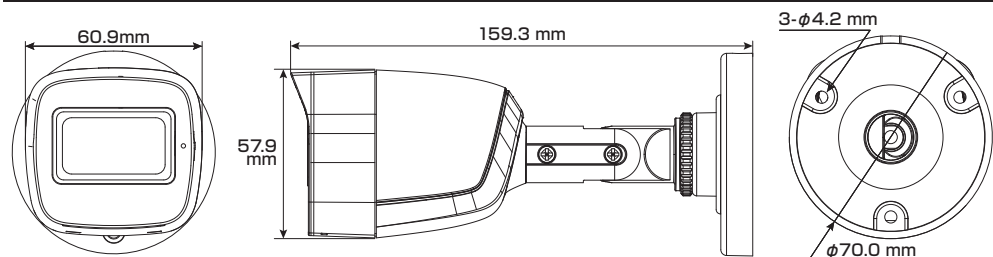

#### ■セット内容

- カメラ本体 × 1
- ドリル位置確認シール × 1
- ネジ × 3
- 製品仕様書(本書) × 1
- アンカー × 3

万が一、不足がございましたらお問い合わせ先までご連絡ください。

- この度は弊社製品をお買い上げいただき、誠に有り難う御座いました。本製品仕様書(保証書付き)は、大切に保管していただき、サポート依頼などにご活用ください。なお掲載されている本製品に関する仕様、デザイン、画像、イラストなどは予告なく変更される場合があります、実際の製品とは異なる場合がございます。予めご了承ください。
- 記載されている商標は各所有者に帰属いたします。

#### 寸法図