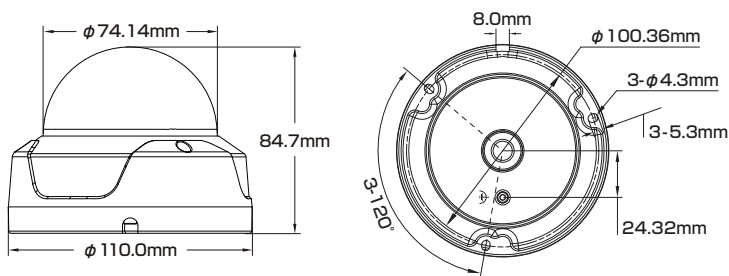

寸法図

主な機能

- 解像度 2560×1944
- 単焦点レンズ(2.8mm)
- IR距離:最大20m

- 防水・防塵(IP67)
- 耐衝撃(IK10)

500万画素対応
従来のカメラより
高精細な映像を実現

デイ&ナイト
明所はカラー、暗所は白黒撮影に
自動切替で常時監視可能

ノイズリダクション
ノイズを減らし映像の質を向上・
データのスム化

防塵・防水
雨天の野外や砂塵・粉塵が舞う
場所などでも使用可能