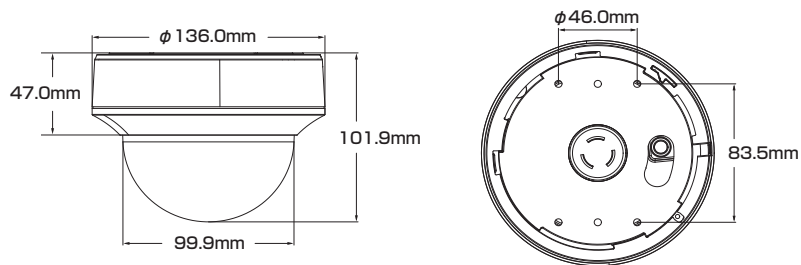

### ■セット内容

- カメラ本体 × 1
- ドリル位置確認シール × 1
- ネジ × 3
- 製品仕様書(本書) × 1
- アンカー × 3

万が一、不足がございましたらお問い合わせ先までご連絡ください。

- この度は弊社製品をお買い上げいただき、誠に有り難う御座いました。本製品仕様書(保証書付き)は、大切に保管していただき、サポート依頼などにご活用ください。なお掲載されている本製品に関する仕様、デザイン、画像、イラストなどは予告なく変更される場合があります。実際の製品とは異なる場合がございます。予めご了承ください。
- 記載されている商標は各所有者に帰属いたします。

### 寸法図