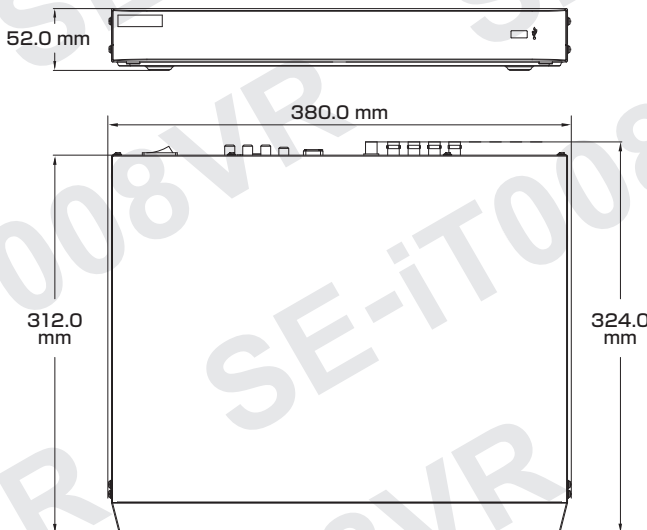

Model: SE-iT008VR

A22 4K出力対応 デジタルビデオレコーダー(8台接続用)

製品仕様書 保証書付き

■セット内容

- レコーダー本体 × 1
- 電源アダプター × 1
- ネジ × 8
- 製品仕様書(本書) × 1
- マウス × 1

※万が一、不足がございましたらお問い合わせ先までご連絡ください。

2023年10月 第1版

⚠ ご使用上の注意 ⚠

寸法図

主な機能

- 4K対応**
4K(約800万画素)映像の出力に対応
- 5 in 1**
5つの信号方式に対応 (HDMI/AHD/HDCVI/CVBS/IP)
- 侵入検知**
指定したエリア内外に何かが通過した時に警告
- ディープラーニング**
深層学習により検知や検知精度の向上をサポート
- 遠隔監視**
スマホやパソコンからアプリで遠隔監視が可能
- 映像圧縮方式**
映像データ容量を小さくする技術に対応
- 誤報フィルター**
植栽や動物、光の点滅などによる誤報をAIによって自動的にフィルタリング
- 境界線越え検知**
指定した境界線を何かが通過した時に警告
- 保存容量増量可能**
HDD交換・増設で保存最大容量を増量可能
- PoC給電対応**
同軸ケーブル1本で防犯カメラをカンタン導入