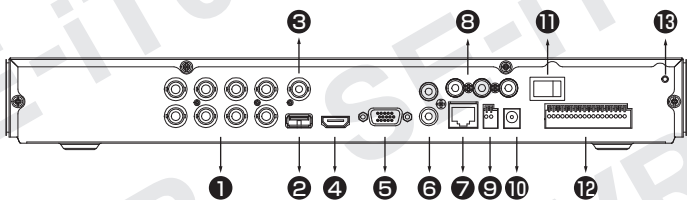

背面パネルインターフェース

1 映像および同軸音声入力	8 音声入力(RCAコネクタ)
2 USBインターフェース	9 RS-485シリアルインターフェース
3 映像出力	10 DC48V 電源入力
4 HDMIインターフェース	11 電源スイッチ
5 VGAインターフェース	12 アラーム入力/出力
6 音声出力(RCAコネクタ)	13 接地
7 LANネットワークインターフェース	

※寸法・重量の数値は参考最大値です。目安としてご覧ください。