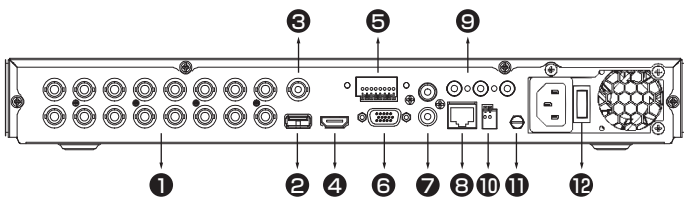

お問い合わせ先:

製品仕様

映像	圧縮方式	H.265プロ+/H.265プロ/H.265/H.264+/H.264	音声	ストリームタイプ	映像、映像&音声		
	入力	アナログカメラ		16チャンネル	圧縮方式	G.711u	
				BNCインターフェース(1.0Vp-p、75Ω) 同軸ケーブル接続対応	ポート	【入力】4チャンネル:RCA(2.0Vp-p、1KΩ) 同軸ケーブル経由 【出力】1チャンネル:RCA(リニア、1KΩ)	
	出力	HDTV I		【8MP】3840×2160(15fps/12fps) 【3K】2960×1665(20fps) 【5MP】2560×1944(20fps/12fps) 【4MP】2560×1440(30fps/25fps) 【3MP】18fps 【1080p】30fps/25fps 【720p】30fps/25fps	デュアルストリーム	対応	
				IPカメラ	8チャンネル(最大24ch) 【拡張IPモードオン】 16チャンネル(最大32チャンネル)、それぞれ最大4Mbps、最大8MPの解像度 H.265+/H.265/H.264+/H.264 IPカメラをサポート	ビットレート	64 Kbps
	エンコード解像度	8MP、5MP、3K、4MP、3MP、1080p、720p、WD1、4CIF、VGA、CIF		境界保護	境界検知	4チャンネル(境界線超え検知/侵入検知)	
	出力	HDMI		1ポート	顔検出	検出・キャプチャ	顔画像検出、顔画像検索
				8MP(3840×2160)/30Hz、 2K(2560×1440)/60Hz、 1920×1080/60Hz、1280×1024/60Hz、 1280×720/60Hz	ネットワーク	インターフェース	RJ-45(10/100/1000Mbps)×1ポート 自己適応型イーサネットインターフェース
				VGA	1ポート	プロトコル	TCP/IP、PPPoE、DHCP、DNS、DDNS、NTP、SADP、NFS、iSCSI、UPnP™、HTTPS、ONVIF
	出力モード	CVBS		1チャンネル、BNC(1.0Vp-p、75Ω)、 解像度:【PAL】704×576 【NTSC】704×480	リモート接続数	128	
				同時再生	HDMI / VGA 同時出力	合計帯域幅	128 Mbps
	フレームレート	メインストリーム		【8MP】8fps 【3K/5MP】12fps 【4MP/8MPLite】15fps 【3MP】18fps 【1080p/720p/WD1/4CIF/VGA/CIF】 25fps(P)/30fps(N)	Wi-Fi	USBインターフェースを介してWi-Fiドングル でWi-Fiネットワークに接続可能	
				サブストリーム	【WD1/4CIF/CIF】25fps(P)/30fps(N)	インターフェース	ハードディスク
ビットレート		32Kbps ~ 10Mbps	電源	電源方式	AC100~240V、50~60 Hz		
			消費電力	最大20W(HDDなし)			
			動作環境	【温度】-10 ~ 55℃ 【湿度】10 ~ 90%			
			構造	寸法	【本体】380.0(幅)×52.0(高さ)×320.0(奥行)mm 【外箱】385.0×128.0×435.0mm		
				重量(HDDなし)	【本体】2.85 kg 【セット一式】3.58 kg		

遠隔監視アプリのご案内

本レコーダーは、スマホでいつでも気軽に監視できる遠隔監視アプリ「Guarding Vision」をご利用いただけます。(無料)
インストール方法は簡易取扱説明書をご覧ください。

背面パネルインターフェース

1 映像および同軸音声入力	7 音声出力(RCAコネクタ)
2 USBインターフェース	8 LANネットワークインターフェース
3 映像出力	9 音声入力(RCAコネクタ)
4 HDMIインターフェース	10 RS-485シリアルインターフェース
5 アラーム入力/出力	11 接地
6 VGAインターフェース	12 電源スイッチ