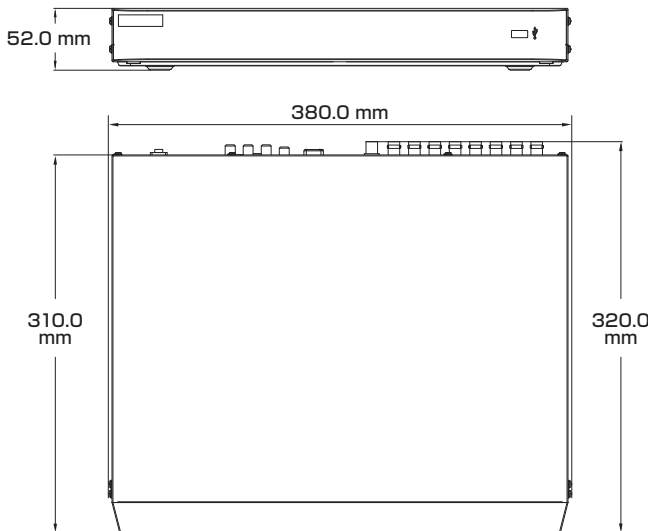

Model: SE-iT016VR

A-23 4K出力対応 デジタルビデオレコーダー(16台接続用)

製品仕様書 保証書付き

■セット内容

※万が一、不足がございましたらお問い合わせ先までご連絡ください。

- レコーダー本体 × 1
- ねじ頭隠しシール × 4
- ネジ × 8
- 電源アダプター × 1
- マウス × 1
- 製品仕様書(本書) × 1

2024年6月 第2版

⚠ ご使用上の注意 ⚠

寸法図

主な機能

- 4K対応**
4K(約800万画素)映像の出力に対応
- 5 in 1**
5つの信号方式に対応(HDMI/AHD/HDCVI/CVBS/IP)
- エリア侵入検知**
指定したエリア範囲内に侵入した時に警告
- ディープラーニング**
深層学習により検知や検知精度の向上をサポート
- 遠隔監視**
スマホやパソコンからアプリで遠隔監視が可能
- 映像圧縮**
映像データ容量を小さくする技術に対応
- 誤報フィルター**
植栽や動物、光の点滅などによる誤報をAIによって自動的にフィルタリング
- 境界線越え検知**
指定した境界線を通した時に警告
- 保存容量増量可能**
HDD交換・増設で保存最大容量を増量可能
- PoC給電対応**
同軸ケーブル1本で防犯カメラをカンタン導入