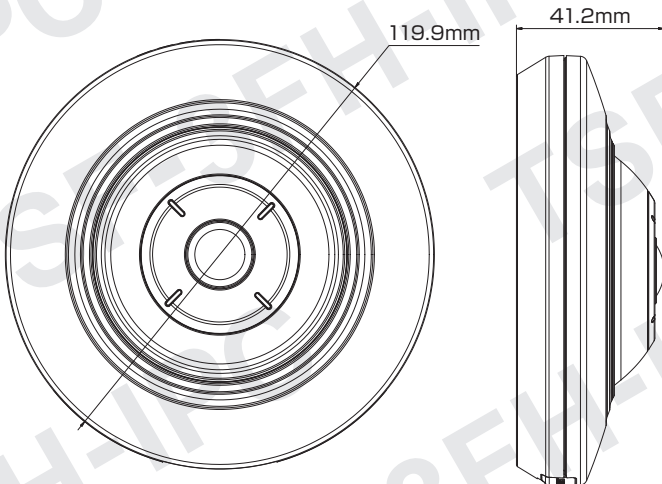

## ■セット内容

※万が一、不足がございましたらお問い合わせ先までご連絡ください。

- カメラ本体 × 1
- ドリル位置確認シール × 1
- ネジ × 4
- CD-ROM × 1
- アンカー × 4
- 製品仕様書(本書) × 1

## 寸法図