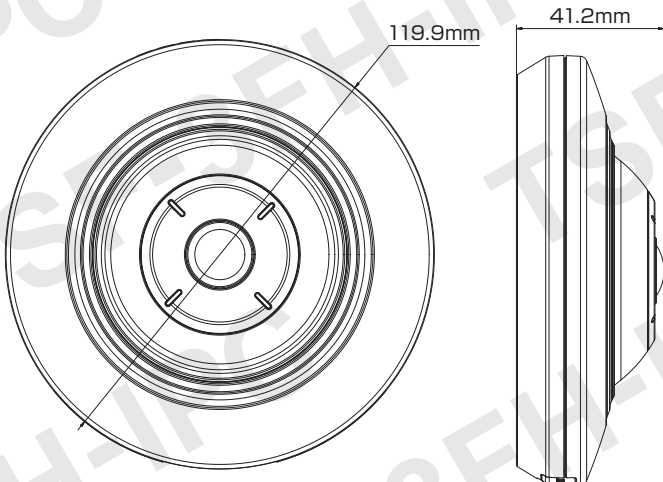

屋内用

Model: **TSF-3FH-IPC**

A31 300万画素 ドーム型 フィッシュアイ ネットワークカメラ

製品仕様書 保証書付き

2023年10月 第1版

■セット内容

※万が一、不足がございましたらお問い合わせ先までご連絡ください。

- カメラ本体 × 1
- ドリル位置確認シール × 1
- ネジ × 4
- CD-ROM × 1
- アンカー × 4
- 製品仕様書(本書) × 1

寸法図

主な機能

- 3Mp** 300万画素対応
従来のカメラより高解像度の映像を実現
- 魚眼レンズ(全方位)**
対象エリアを周囲360度全方位で監視・撮影可能な特殊レンズ
- WDR** ワイドダイナミックレンジ
明るく暗い場所共に自然な状態でクッキリ撮影
- 電源** パワーサプライ
アダプターでも電源供給が可能
- 単焦点レンズ**
焦点距離が固定されているシンプルなレンズ
- 映像圧縮方式**
映像データ容量を小さくする技術に対応
- NR** ノイズリダクション
ノイズを減らし映像の質を向上・データのスリム化
- PoE** PoE給電対応
LANケーブル1本で防犯カメラをカンタン導入