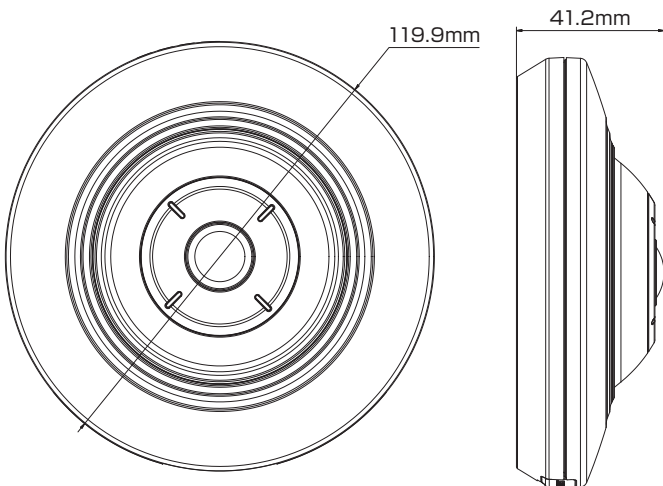

Model: **TSF-3FH-IPC**

A31 300万画素 ドーム型 フィッシュアイ ネットワークカメラ

製品仕様書 保証書付き

2023年10月 第1版

■セット内容

※万が一、不足がございましたらお問い合わせ先までご連絡ください。

- カメラ本体 × 1
- ドリル位置確認シール × 1
- ネジ × 4
- CD-ROM × 1
- アンカー × 4
- 製品仕様書(本書) × 1

⚠ ご使用上の注意 ⚠

寸法図

主な機能

- 3Mp** 300万画素対応
従来のカメラより高解像度の映像を実現
- 魚眼レンズ(全方位)**
対象エリアを周囲360度全方位で監視・撮影可能な特殊レンズ
- WDR** ワイドダイナミックレンジ
明るい場所・暗い場所共に自然な状態でクッキリ撮影
- パワーサプライ**
アダプターでも電源供給が可能
- 単焦点レンズ**
焦点距離が固定されているシンプルなレンズ
- 映像圧縮**
映像データ容量を小さくする技術に対応
- NR** ノイズリダクション
ノイズを減らし映像の質を向上・データのスリム化
- PoE** PoE給電対応
LANケーブル1本で防犯カメラをカンタン導入