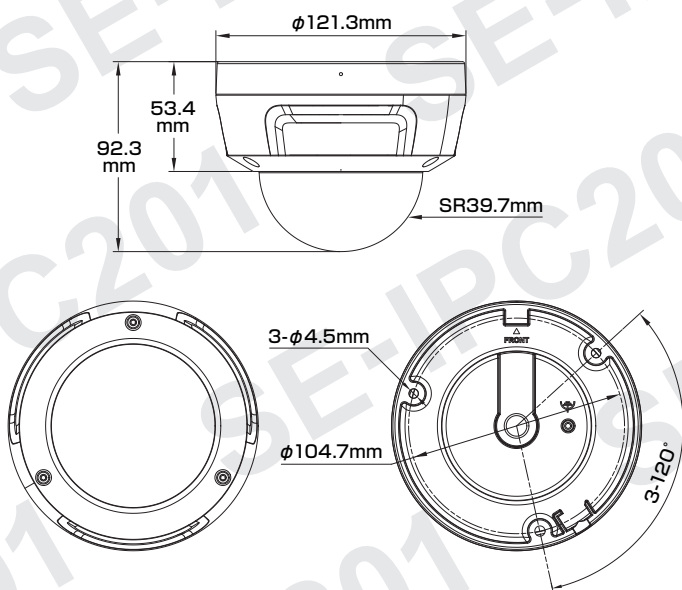

寸法図

主な機能

- **2Mp** 200万画素対応
  従来のカメラより高解像度の映像を実現
- **SMD Plus**
  人間と車両の形を分析し誤検知を低減
- **映像圧縮方式**
  映像データ容量を小さくする技術に対応
- **WDR** ワイドダイナミックレンジ
  明るい場所・暗い場所共に自然な状態でクッキリ撮影
- **防塵・防水**
  雨天の野外や砂塵・粉塵が舞う場所などでも使用可能
- **MIC** マイク機能対応
  マイクを使用してカメラ周辺の音声を収集可能
- **単焦点レンズ**
  焦点距離が固定されているシンプルなレンズ
- **ディープラーニング**
  深層学習により検知や検知精度の向上をサポート
- **H.265+ H.264+** スマートコーデック
  高いエンコーディング効率実現、ストレージ・送信コストを削減
- **デイ&ナイト**
  明所はカラー、暗所は赤外線撮影(白黒)に自動切替で常時監視可能
- **耐衝撃**
  破壊行為に耐える安心構造
- **PoE 給電対応**
  LANケーブル1本で防犯カメラをカンタン導入

さらに詳しい製品仕様は、ウラ面をご覧ください。

保証書

購入を証明する書類(納品書など)と本保証書を大切に保管してください。正常なご使用状態で製品が故障・破損したときは、保証書の記載に基づき無償で交換いたします。

保証の適用は、本製品のみとさせていただきます。なお保証期間内外を問わず、データや周辺機器などの損傷・紛失については保証いたしかねます。

■下記の場合は保証期間内でも保証対象外となります。

- ●購入を証明する書類(納品書など)と本保証書の提示がない場合
- ●偶発事故、火災、地震、水害、落雷、その他の人災、天災、公害、塩害などの損傷、故障の場合
- ●ご購入後の輸送、落下、移動による物理損傷、製品耐久性を超えた場合
- ●製品を取り付ける機器類の使用範囲を超える使用により生じた故障及び損傷
- ●取り扱い上の誤り及び弊社サポートセンター以外で分解、修理や改造

保証期間

メモ欄

ご購入日より
日本国内にて

3年間

※ご購入日や購入先、製品シリアルNo.などご記入ください

この度は弊社製品をお買い上げいただき、誠に有り難う御座いました。

- ●本製品仕様書(保証書付き)は、大切に保管していただき、サポート依頼などにご活用ください。なお掲載されている本製品に関する画像、イラスト、デザインは予告なく変更される場合があります、実際の製品とは異なる場合がございます。予めご了承ください。
- ●記載されている商標は各所有者に帰属いたします。

お問い合わせ

お問い合わせは、弊社ホームページのお問い合わせフォームよりご連絡ください。(24時間受付)

※土日祝日、季節休暇および弊社休業日を除く5営業日以内にご連絡差し上げます。

<https://miraitech.co.jp/>

旭東みらい

検索

【販売元】株式会社 旭東みらいテクノロジー 大阪市北区西天満5-9-3