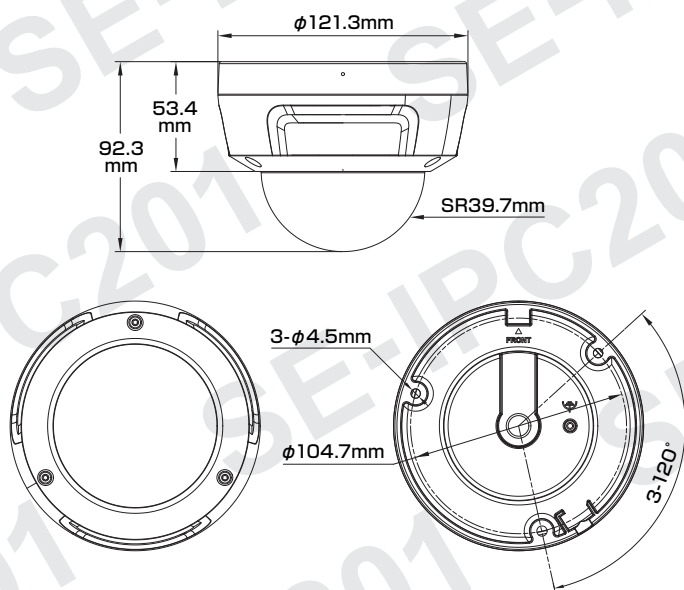

寸法図

主な機能

- **2Mp** 200万画素対応
  従来のカメラより高解像度の映像を実現
- **SMD Plus**
  人間と車両の形を分析し誤検知を低減
- **映像圧縮方式**
  映像データ容量を小さくする技術に対応
- **WDR** ワイドダイナミックレンジ
  明るい場所・暗い場所共に自然な状態でクッキリ撮影
- **防塵・防水**
  雨天の野外や砂塵・粉塵が舞う場所などでも使用可能
- **MIC** マイク機能対応
  マイクを使用してカメラ周辺の音声を収集可能
- **単焦点レンズ**
  焦点距離が固定されているシンプルなレンズ
- **ディープラーニング**
  深層学習により検知や検知精度の向上をサポート
- **H.265+
  H.264+** スマートコーデック
  高いエンコーディング効率実現、ストレージ・送信コストを削減
- **デイ&ナイト**
  明所はカラー、暗所は赤外線撮影(白黒)に自動切替で常時監視可能
- **耐衝撃**
  破壊行為に耐える安心構造
- **PoE 給電対応**
  LANケーブル1本で防犯カメラをカンタン導入

さらに詳しい製品仕様は、ウラ面をご覧ください。

保証書

購入を証明する書類(納品書など)と本保証書を大切に保管してください。正常なご使用状態で製品が故障・破損したときは、保証書の記載に基づき無償で交換いたします。

保証の適用は、本製品のみとさせていただきます。なお保証期間内外を問わず、データや周辺機器などの損傷・紛失については保証いたしかねます。

■下記の場合は保証期間内でも保証対象外となります。

- ●購入を証明する書類(納品書など)と本保証書の提示がない場合
- ●偶発事故、火災、地震、水害、落雷、その他の人災、天災、公害、塩害などの損傷、故障の場合
- ●ご購入後の輸送、落下、移動による物理損傷、製品耐久性を超えた場合
- ●製品を取り付ける機器類の使用範囲を超える使用により生じた故障及び損傷
- ●取り扱い上の誤り及び弊社サポートセンター以外で分解、修理や改造

保証期間

メモ欄

ご購入日より
日本国内にて

3年間

※ご購入日や購入先、製品シリアルNo.などご記入ください

この度は弊社製品をお買い上げいただき、誠に有り難う御座いました。

- ●本製品仕様書(保証書付き)は、大切に保管していただき、サポート依頼などにご活用ください。なお掲載されている本製品に関する画像、イラスト、デザインは予告なく変更される場合があります、実際の製品とは異なる場合がございます。予めご了承ください。
- ●記載されている商標は各所有者に帰属いたします。

お問い合わせ先: