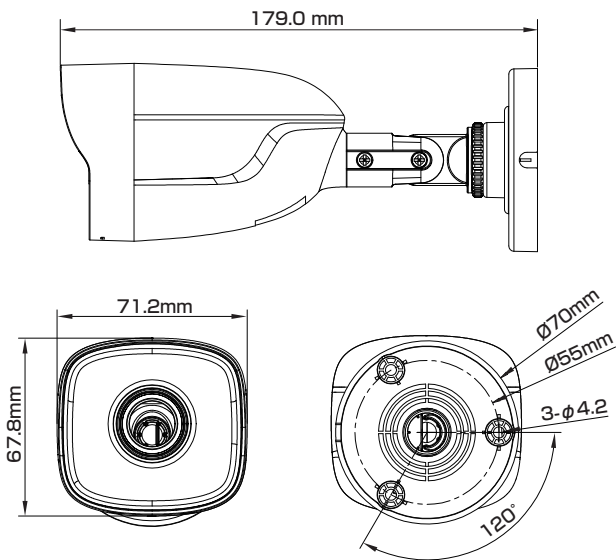

寸法図

主な機能

- **2Mp** 200万画素対応
  従来のカメラより高解像度の映像を実現
- **NR** ノイズリダクション
  ノイズを減らし映像の質を向上・データのスリム化
- **デイ&ナイト**
  明所はカラー、暗所は白黒撮影に自動切替で常時監視可能
- **WDR** ワイドダイナミックレンジ
  明るい場所・暗い場所共に自然な状態でクッキリ撮影
- **防塵・防水**
  雨天の野外や砂塵・粉塵が舞う場所などでも使用可能
- **PoE** PoE 給電対応
  LANケーブル1本で防犯カメラをカンタン導入
- **パワーサプライ**
  アダプターでも電源供給が可能

- ●1/2.7インチ プログレッシブ スキャン CMOS
- ●1920 × 1080@30fps
- ●効率的な H.265+ 圧縮技術
- ●DWDR技術により強い逆光でも鮮明な画像
- ●EXIR2.0: 長いIR範囲を備えた高度な赤外線技術

さらに詳しい製品仕様は、ウラ面をご覧ください。

保証書

購入を証明する書類(納品書など)と本保証書を大切に保管してください。正常なご使用状態で製品が故障・破損したときは、保証書の記載に基づき無償で交換いたします。

保証の適用は、本製品のみとさせていただきます。なお保証期間内外を問わず、データや周辺機器などの損傷・紛失については保証いたしかねます。

■下記の場合は保証期間内でも保証対象外となります。

- ●購入を証明する書類(納品書など)と本保証書の提示がない場合
- ●偶発事故、火災、地震、水害、落雷、その他の人災、天災、公害、塩害などの損傷、故障の場合
- ●ご購入後の輸送、落下、移動による物理損傷、製品耐久性を超えた場合
- ●製品を取り付ける機器類の使用範囲を超える使用により生じた故障及び損傷
- ●取り扱い上の誤り及び弊社サポートセンター以外で分解、修理や改造

保証期間

メモ欄

ご購入日より
日本国内にて

3年間

※ご購入日や購入先、製品シリアルNo.などご記入ください

この度は弊社製品をお買い上げいただき、誠に有り難う御座いました。

- ●本製品仕様書(保証書付き)は、大切に保管していただき、サポート依頼などにご活用ください。なお掲載されている本製品に関する仕様、デザイン、画像、イラストなどは予告なく変更される場合があり、実際の製品とは異なる場合がございます。予めご了承ください。
- ●記載されている商標は各所有者に帰属いたします。

お問い合わせ

お問い合わせは、弊社ホームページのお問い合わせフォームよりご連絡ください。(24時間受付)

※土日祝日、季節休暇および弊社休業日を除く5営業日以内にご連絡差し上げます。

<https://miraitech.co.jp/>

旭東みらい

検索

【販売元】株式会社 旭東みらいテクノロジー