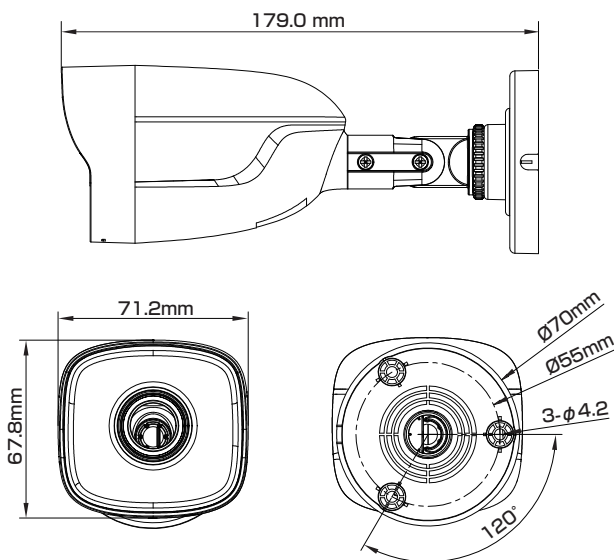

屋内外
兼用

Model: SE-IPC101

A-36 200万画素 バレット型 ネットワークカメラ

製品仕様書 保証書付き

2023年10月 第1版

■セット内容

※万が一、不足がございましたらお問い合わせ先までご連絡ください。

- カメラ本体 × 1
- 防水・防塵コネクタセット × 1
- ネジ × 3
- ドリル位置確認シール × 1
- アンカー × 3
- 製品仕様書(本書) × 1

寸法図

主な機能

- 2Mp** 200万画素対応
従来のカメラより高解像な映像を実現
- NR** ノイズリダクション
ノイズを減らし映像の質を向上・データのスリム化
- Day&Night** デイ&ナイト
明所はカラー、暗所は白黒撮影に自動切替で常時監視可能
- WDR** ワイドダイナミックレンジ
明るい場所・暗い場所共に自然な状態でクッキリ撮影
- 防塵・防水** 防塵・防水
雨天の野外や砂塵・粉塵が舞う場所などでも使用可能
- PoE** PoE 給電対応
LANケーブル1本で防犯カメラをカンタン導入
- Power Supply** パワーサプライ
アダプターでも電源供給が可能

- 1/2.7インチ プログレッシブ スキャン CMOS
- 1920 × 1080@30fps
- 効率的な H.265+ 圧縮技術
- DWDR技術により強い逆光でも鮮明な画像
- EXIR2.0:長いIR範囲を備えた高度な赤外線技術

さらに詳しい製品仕様は、ウラ面をご覧ください。

保証書

購入を証明する書類(納品書など)と本保証書を大切に保管してください。正常なご使用状態で製品が故障・破損したときは、保証書の記載に基づき無償で交換いたします。