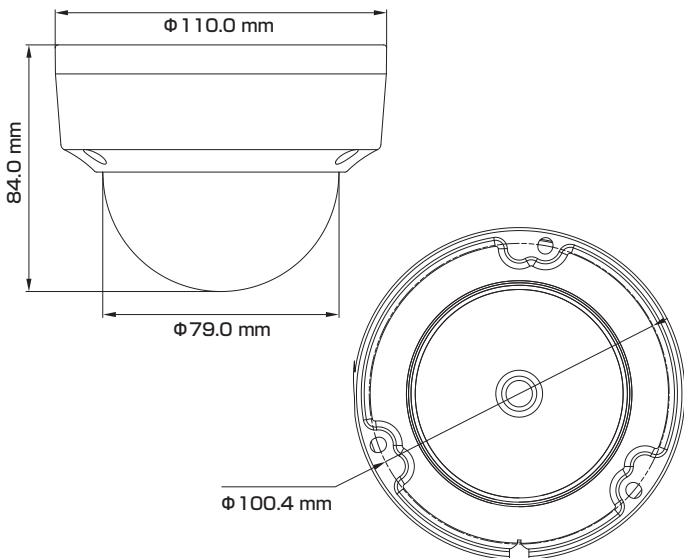

### ■セット内容

- カメラ本体 × 1
- 防水・防塵コネクタセット × 1
- ネジ × 3
- ドリル位置確認シール × 1
- アンカー × 3
- 製品仕様書(本書) × 1
- レンチ × 1

※万が一、不足がございましたらお問い合わせ先までご連絡ください。

### 寸法図