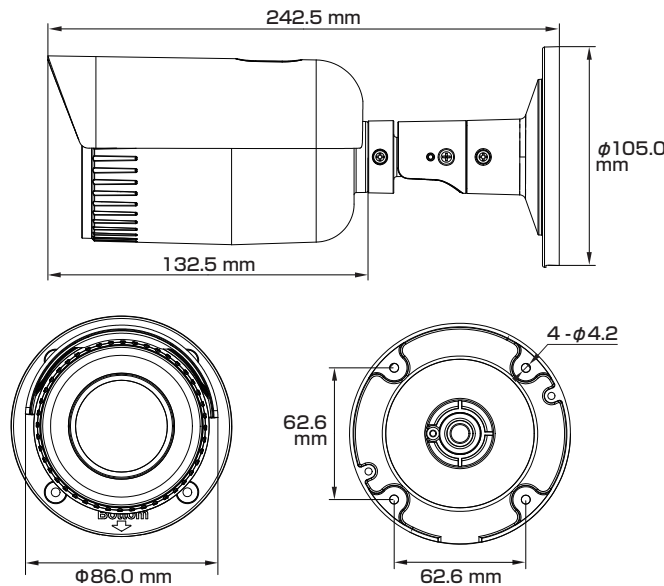

寸法図

主な機能

- **2Mp** 200万画素対応
  従来のカメラより高解像度の映像を実現
- **防塵・防水**
  雨天の野外や砂塵・粉塵が舞う場所などでも使用可能
- **NR** ノイズリダクション
  ノイズを減らし映像の質を向上・データのスリム化
- **PoE** 給電対応
  LANケーブル1本で防犯カメラをカンタン導入
- **Motorized** バリフォーカルレンズ(電動)
  管理画面から撮影範囲とズーム率を電動で設定可能
- **Day&Night** デイ&ナイト
  明所はカラー、暗所は白黒撮影に自動切替で常時監視可能
- **WDR** ワイドダイナミックレンジ
  明るい場所・暗い場所共に自然な状態でクッキリ撮影
- **Power Supply** パワーサプライ
  アダプターでも電源供給が可能

- 1/2.7インチ プログレッシブスキャン CMOS
- 1920×1080@30fps
- 効率的な H.265+ 圧縮技術
- DWDR技術により強い逆光でも鮮明な画像
- EXIR2.0: 長いIR範囲を備えた高度な赤外線技術

さらに詳しい製品仕様は、ウラ面をご覧ください。

保証書

購入を証明する書類(納品書など)と本保証書を大切に保管してください。正常なご使用状態で製品が故障・破損したときは、保証書の記載に基づき無償で交換いたします。

保証の適用は、本製品のみとさせていただきます。なお保証期間内外を問わず、データや周辺機器などの損傷・紛失については保証いたしかねます。

■下記の場合は保証期間内でも保証対象外となります。

- ●購入を証明する書類(納品書など)と本保証書の提示がない場合
- ●偶発事故、火災、地震、水害、落雷、その他の人災、天災、公害、塩害などの損傷、故障の場合
- ●ご購入後の輸送、落下、移動による物理損傷、製品耐久性を超えた場合
- ●製品を取り付ける機器類の使用範囲を超える使用により生じた故障及び損傷
- ●取り扱い上の誤り及び弊社サポートセンター以外で分解、修理や改造

保証期間

メモ欄

ご購入日より
日本国内にて

3年間

※ご購入日や購入先、製品シリアルNo.などご記入ください

この度は弊社製品をお買い上げいただき、誠に有り難う御座いました。

- ●本製品仕様書(保証書付き)は、大切に保管していただき、サポート依頼などにご活用ください。なお掲載されている本製品に関する仕様、デザイン、画像、イラストなどは予告なく変更される場合があり、実際の製品とは異なる場合がございます。予めご了承ください。
- ●記載されている商標は各所有者に帰属いたします。

お問い合わせ

お問い合わせは、弊社ホームページのお問い合わせフォームよりご連絡ください。(24時間受付)

※土日祝日、季節休暇および弊社休業日を除く5営業日以内にご連絡差し上げます。

<https://miraitech.co.jp/>

旭東みらい

検索

【販売元】株式会社 旭東みらいテクノロジー