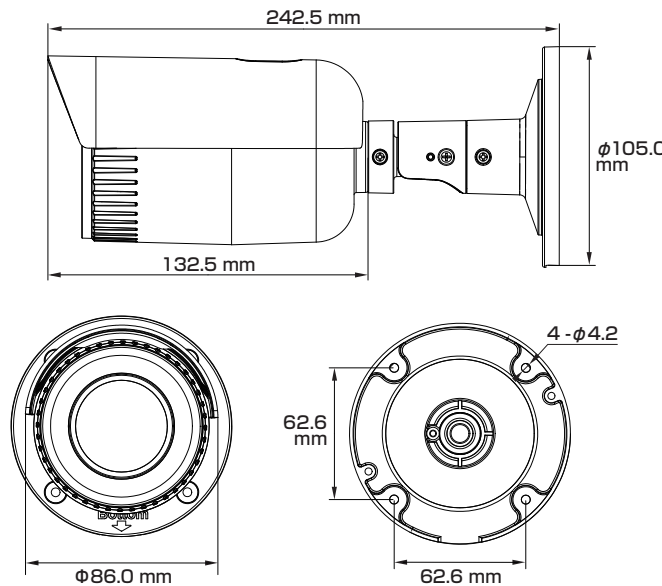

## ■セット内容

- カメラ本体 × 1
- 防水・防塵コネクタセット × 1
- ネジ × 4
- ドリル位置確認シール × 1
- アンカー × 4
- 製品仕様書(本書) × 1
- レンチ × 1

※万が一、不足がございましたらお問い合わせ先までご連絡ください。

## 寸法図