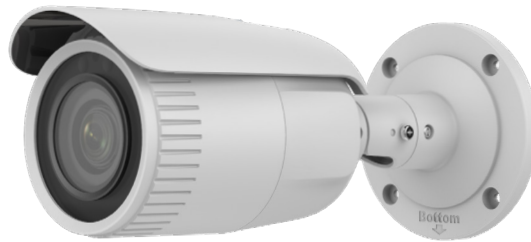

屋内外
兼用

Model: **SE-IPC103**

A-38 200万画素 バレット型 ネットワークカメラ

製品仕様書 保証書付き

2024年07月 第2版

■セット内容

- ●カメラ本体 × 1
- ●防水・防塵コネクタセット × 1
- ●ネジ × 4
- ●ドリル位置確認シール × 1
- ●アンカー × 4
- ●製品仕様書(本書) × 1
- ●レンチ × 1

※万が一、不足がございましたらお問い合わせ先までご連絡ください。

⚠ ご使用上の注意 ⚠

- ●本製品の分解、修理または改造は、火災や感電、故障の原因となりますのでお控えください。
- ●電波状況や設置環境などによって発生する本体故障以外での不具合の対応は出来かねます。
- ●異常(煙、異音、異臭など)が発生した場合は、すぐに電源プラグを抜き弊社サポートまでご連絡ください。
- ●当社指定のカメラとレコーダのAシリーズ/Bシリーズは、混合での使用は出来ません。どちらかのシリーズをお選びください。混合でのご利用・ご使用は保証対象外となります。
- ●適切な施工・環境下以外でご使用の場合、製品の性能・動作は保証いたしかねます。