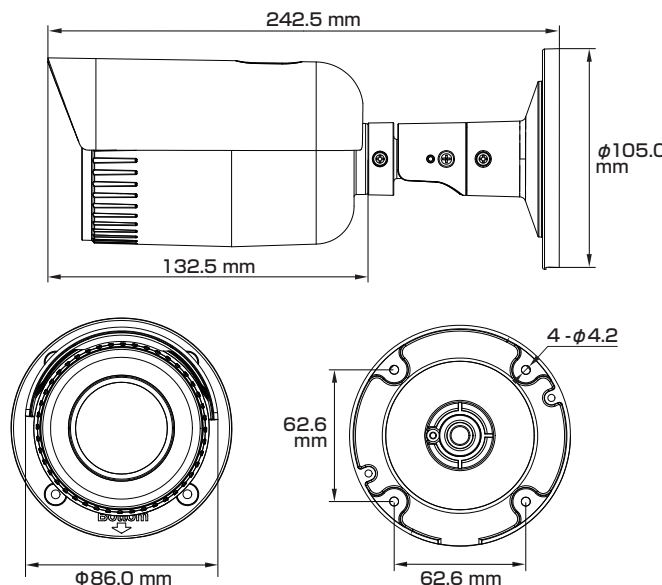

寸法図

主な機能

- **2Mp** 200万画素対応
  従来のカメラより
  高精細な映像を実現
- **防塵・防水**
  雨天の野外や砂塵・粉塵が舞う
  場所などでも使用可能
- **NR** ノイズリダクション
  ノイズを減らし映像の質を向上・
  データのスリム化
- **PoE** PoE 給電対応
  LANケーブル1本で
  防犯カメラをカンタン導入
- **Motorized** バリフォーカルレンズ(電動)
  管理画面から撮影範囲とズーム率を
  電動で設定可能
- **Day&Night** デイ&ナイト
  明所はカラー、暗所は白黒撮影に
  自動切替で常時監視可能
- **WDR** ワイドダイナミックレンジ
  明るい場所・暗い場所共に
  自然な状態でクッキリ撮影
- **P** パワーサプライ
  アダプターでも
  電源供給が可能

- 1/2.7インチ プログレッシブスキャン CMOS
- 1920×1080@30fps
- 効率的な H.265+ 圧縮技術
- DWDR技術により強い逆光でも鮮明な画像
- EXIR2.0: 長いIR範囲を備えた高度な赤外線技術

さらに詳しい製品仕様は、ウラ面をご覧ください。

保証書

購入を証明する書類(納品書など)と本保証書を大切に保管してください。正常なご使用状態で製品が故障・破損したときは、保証書の記載に基づき無償で交換いたします。

保証の適用は、本製品のみとさせていただきます。なお保証期間内外を問わず、データや周辺機器などの損傷・紛失については保証いたしかねます。

■下記の場合は保証期間内でも保証対象外となります。

- ●購入を証明する書類(納品書など)と本保証書の提示がない場合
- ●偶発事故、火災、地震、水害、落雷、その他の人災、天災、公害、塩害などの損傷、故障の場合
- ●ご購入後の輸送、落下、移動による物理損傷、製品耐久性を超えた場合
- ●製品を取り付ける機器類の使用範囲を超える使用により生じた故障及び損傷
- ●取り扱い上の誤り及び弊社サポートセンター以外で分解、修理や改造

保証期間

メモ欄

ご購入日より
日本国内にて

3年間

※購入日や購入先、製品シリアルNo.などご記入ください

この度は弊社製品をお買い上げいただき、誠に有り難う御座いました。

- ●本製品仕様書(保証書付き)は、大切に保管していただき、サポート依頼などにご活用ください。なお掲載されている本製品に関する仕様、デザイン、画像、イラストなどは予告なく変更される場合があり、実際の製品とは異なる場合がございます。予めご了承ください。
- ●記載されている商標は各所有者に帰属いたします。

お問い合わせ先: