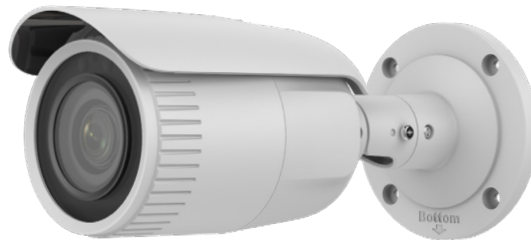

屋内外
兼用Model: **SE-IPC103**

A-38 200万画素 バレット型 ネットワークカメラ

製品仕様書 保証書付き

2024年07月 第2版

■セット内容

- カメラ本体 × 1
- 防水・防塵コネクタセット × 1
- ネジ × 4
- ドリル位置確認シール × 1
- アンカー × 4
- 製品仕様書(本書) × 1
- レンチ × 1

※万が一、不足がございましたらお問い合わせ先までご連絡ください。

寸法図

主な機能

- 2Mp** 200万画素対応
従来のカメラより
高精細な映像を実現
- 防塵・防水**
雨天の野外や砂塵・粉塵が舞う
場所などでも使用可能
- NR** ノイズリダクション
ノイズを減らし映像の質を向上・
データのスリム化
- PoE** PoE 給電対応
LANケーブル1本で
防犯カメラをカンタン導入
- Motorized** バリフォーカルレンズ(電動)
管理画面から撮影範囲とズーム率を
電動で設定可能
- Day&Night** デイ&ナイト
明所はカラー、暗所は白黒撮影に
自動切替で常時監視可能
- WDR** ワイドダイナミックレンジ
明るい場所・暗い場所共に
自然な状態でクッキリ撮影
- P** パワーサプライ
アダプターでも
電源供給が可能