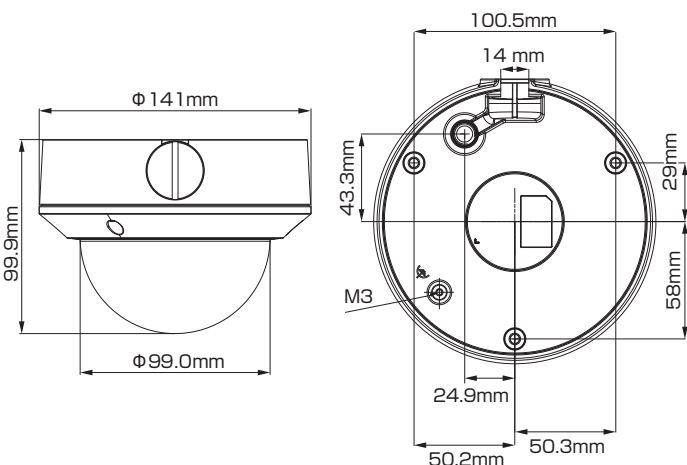

屋内外
兼用

Model: SE-IPC104

A-39 200万画素 ドーム型 ネットワークカメラ

製品仕様書 保証書付き

2023年10月 第1版

■セット内容

※万が一、不足がございましたらお問い合わせ先までご連絡ください。

- カメラ本体 × 1
- 防水・防塵コネクタセット × 1
- ネジ × 4
- ドリル位置確認シール × 1
- アンカー × 4
- 製品仕様書(本書) × 1

寸法図

主な機能

- 2Mp** 200万画素対応
従来のカメラより高解像度の映像を実現
- Motorized** パリフォーカルレンズ(電動)
管理画面から撮影範囲とズームを電動で設定可能
- 防塵・防水**
雨天の野外や砂塵・粉塵が舞う場所などでも使用可能
- 耐衝撃**
破壊行為に耐える安心構造
- NR** ノイズリダクション
ノイズを減らし映像の質を向上・データのスムー化
- デイ&ナイト**
明所はカラー、暗所は白黒撮影に自動切替で常時監視可能
- WDR** ワイドダイナミックレンジ
明るい場所・暗い場所共に自然な状態でクッキリ撮影
- PoE** PoE 給電対応
LANケーブル1本で防犯カメラをカンタン導入
- 電源供給可能**
アダプターでも電源供給が可能

- 1/2.7インチ プログレッシブスキャン CMOS
- 1920×1080@30fps
- 効率的な H.265+ 圧縮技術
- DWDR技術により強い逆光でも鮮やかな画像
- microSDカード利用可能(最大256GB)
- EXIR2.0: 長いIR範囲を備えた高度な赤外線技術

さらに詳しい製品仕様は、ウラ面をご覧ください。

保証書

購入を証明する書類(納品書など)と本保証書を大切に保管してください。正常なご使用状態で製品が故障・破損したときは、保証書の記載に基づき無償で交換いたします。