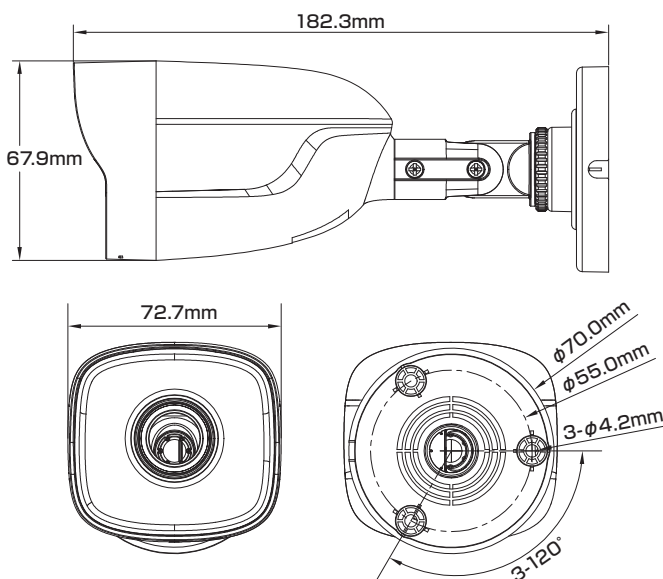

屋内外
兼用

Model: SE-IPC105

A-40 400万画素 バレット型 ネットワークカメラ

製品仕様書 保証書付き

2023年10月 第1版

■セット内容

※万が一、不足がございましたらお問い合わせ先までご連絡ください。

- カメラ本体 × 1
- 防水・防塵コネクタセット × 1
- ネジ × 3
- ドリル位置確認シール × 1
- アンカー × 3
- 製品仕様書(本書) × 1

寸法図

主な機能

- 4Mp** 400万画素対応
従来のカメラより
高精細な映像を実現
- H.265+
H.264+** スマートコーデック
高いエンコーディング効率実現、
ストレージ・送信コストを削減
- NR** ノイズリダクション
ノイズを減らし映像の質を向上・
データのスリム化
- 防水・防塵**
雨天の野外や砂塵・粉塵が舞う
場所などでも使用可能
- 単焦点レンズ**
焦点距離が固定されている
シンプルなレンズ
- デイ&ナイト**
明所はカラー、暗所は白黒撮影に
自動切替で常時監視可能
- WDR** ワイドダイナミックレンジ
明るい場所・暗い場所共に
自然な状態でクッキリ撮影
- PoE** PoE 給電対応
LANケーブル1本で
防犯カメラをカンタン導入
- アダプター** パワーサプライ
アダプターでも
電源供給が可能

- 1/3インチ プログレッシブ スキャン CMOS
- 2560 × 1440@20fps
- 赤外線(IR)LED内蔵 【照射範囲】最大30m
- H.265+, H.265, H.264+, H.264
- デュアルストリーム

さらに詳しい製品仕様は、ウラ面をご覧ください。

保証書

購入を証明する書類(納品書など)と本保証書を大切に保管してください。正常なご使用状態で製品が故障・破損したときは、保証書の記載に基づき無償で交換いたします。