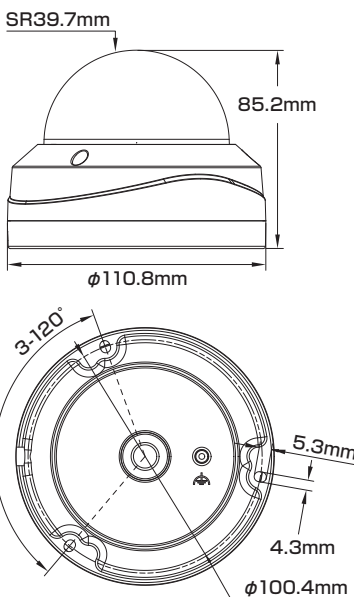

屋内外
兼用

Model: SE-IPC106

A-41 400万画素 ドーム型 ネットワークカメラ

製品仕様書 保証書付き

2023年10月 第1版

■セット内容

- カメラ本体 × 1
- 防水・防塵コネクタセット × 1
- ネジ × 3
- ドリル位置確認シール × 1
- アンカー × 3
- 製品仕様書(本書) × 1
- レンチ × 1

※万が一、不足がございましたらお問い合わせ先までご連絡ください。

寸法図

主な機能

- 4Mp** 400万画素対応
従来のカメラより
高精細な映像を実現
- WDR** ワイドダイナミックレンジ
明るい場所・暗い場所共に
自然な状態でクッキリ撮影
- Day&Night** デイ&ナイト
明所はカラー、暗所は白黒撮影に
自動切替で常時監視可能
- 防水・防塵**
雨天の野外や砂塵・粉塵が舞う
場所などでも使用可能
- Power Supply** パワーサプライ
アダプターでも
電源供給が可能
- 単焦点レンズ**
焦点距離が固定されている
シンプルなレンズ
- NR** ノイズリダクション
ノイズを減らし映像の質を向上・
データのスリム化
- H.265+
H.264+** スマートコーデック
高いエンコーディング効率実現、
ストレージ・送信コストを削減
- 耐衝撃**
破壊行為に耐える安心構造
- PoE** PoE 給電対応
LANケーブル1本で
防犯カメラをカンタン導入