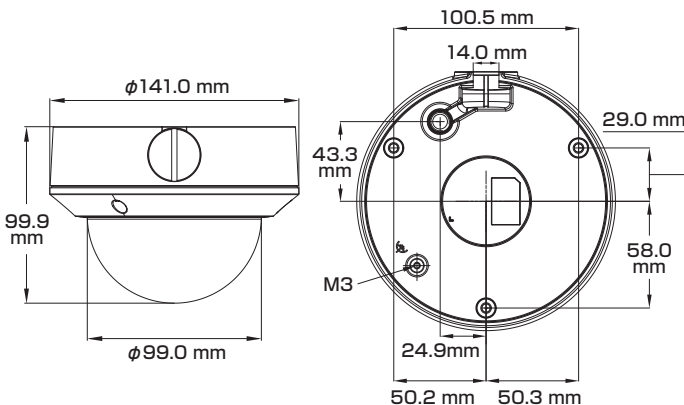

Model: **SE-IPC108**

A-43 400万画素 ドーム型 ネットワークカメラ

製品仕様書 保証書付き

2023年10月 第1版

■セット内容

※万が一、不足がございましたらお問い合わせ先までご連絡ください。

- カメラ本体 × 1
- ネジ × 4
- アンカー × 4
- レンチ × 1
- ガラス拭きクロス × 1
- 防水・防塵コネクタセット × 1
- ドリル位置確認シール × 1
- 製品仕様書(本書) × 1

寸法図

主な機能

- 4Mp** 400万画素対応
従来のカメラより高解像度の映像を実現
- Motorized** バリフォーカルレンズ(電動)
管理画面から撮影範囲とズーム率を電動で設定可能
- 防塵・防水**
雨天の野外や砂塵・粉塵が舞う場所などでも使用可能
- 耐衝撃**
破壊行為に耐える安心構造
- NR** ノイズリダクション
ノイズを減らし映像の質を向上・データのスムー化
- デイ&ナイト**
明所はカラー、暗所は白黒撮影に自動切替で常時監視可能
- WDR** ワイドダイナミックレンジ
明るい場所・暗い場所共に自然な状態でクッキリ撮影
- PoE** PoE 給電対応
LANケーブル1本で防犯カメラをカンタン導入
- パワーサプライ**
アダプターでも電源供給が可能