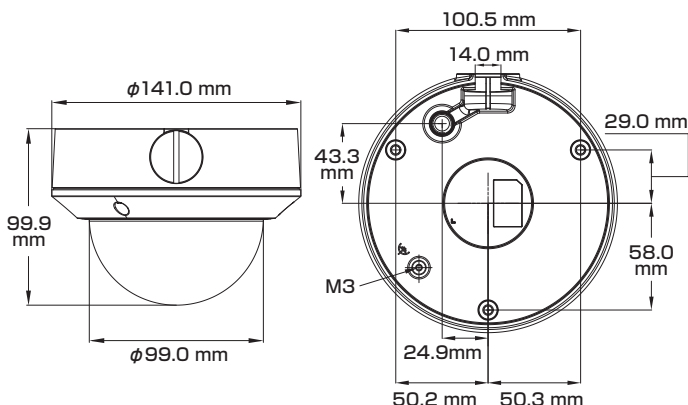

屋内外
兼用

Model: SE-IPC108

A-43 400万画素 ドーム型 ネットワークカメラ

製品仕様書 保証書付き

2023年10月 第1版

■セット内容

※万が一、不足がございましたらお問い合わせ先までご連絡ください。

- カメラ本体 × 1
- ネジ × 4
- アンカー × 4
- レンチ × 1
- ガラス拭きクロス × 1
- 防水・防塵コネクタセット × 1
- ドリル位置確認シール × 1
- 製品仕様書(本書) × 1

寸法図

主な機能

- 4Mp** 400万画素対応
従来のカメラより高解像度の映像を実現
- Motorized** バリフォーカルレンズ(電動)
管理画面から撮影範囲とズーム率を電動で設定可能
- 防塵・防水**
雨天の野外や砂塵・粉塵が舞う場所などでも使用可能
- 耐衝撃**
破壊行為に耐える安心構造
- NR** ノイズリダクション
ノイズを減らし映像の質を向上・データのスムー化
- デイ&ナイト**
明所はカラー、暗所は白黒撮影に自動切替で常時監視可能
- WDR** ワイドダイナミックレンジ
明るい場所・暗い場所共に自然な状態でクッキリ撮影
- PoE** PoE 給電対応
LANケーブル1本で防犯カメラをカンタン導入
- 電源サプライ**
アダプターでも電源供給が可能