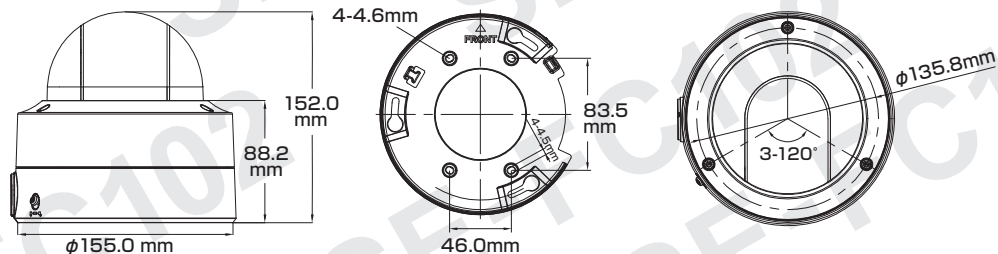

寸法図

主な機能

- 1920 × 1080(2MP) 解像度の高品質イメージング
- 3D DNR テクノロジーにより、クリーンでシャープな画像を実現
- 2.8 ~ 12 mm 電動バリフォーカルレンズ、オートフォーカス
- スマートライト(白色光) 【照射距離】最大40m

200万画素対応
従来のカメラより
高精細な映像を実現

ワイドダイナミックレンジ
明るい場所・暗い場所共に
自然な状態でクッキリ撮影