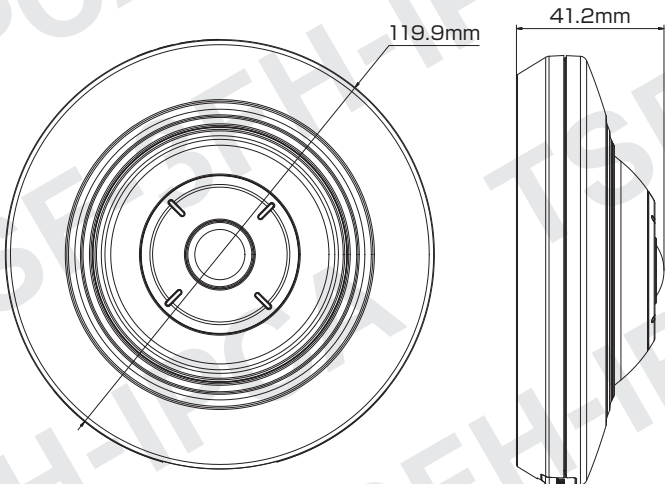

寸法図

主な機能

300万画素対応
従来のカメラより
高精細な映像を実現

魚眼レンズ(全方位)
対象エリアを周囲360度全方位で
監視・撮影可能な特殊レンズ

映像圧縮方式
映像データ容量を小さくする
技術に対応

ノイズリダクション
ノイズを減らし映像の質を向上・
データのスリム化

PoE 給電対応
LANケーブル1本で
防犯カメラをカンタン導入

単焦点レンズ
焦点距離が固定されている
シンプルなレンズ

マイク機能対応
マイクを使用してカメラ周辺の
音声を収集可能

ワイドダイナミックレンジ
明るい場所・暗い場所共に
自然な状態でクッキリ撮影

パワーサプライ
アダプターでも
電源供給が可能

- ●3MP解像度の高品質イメージング
- ●効率的な圧縮技術 H.265+
- ●120dB WDR技術により強い逆光でも鮮明な画像
- ●赤外線(IR)LED内蔵 【照射距離】最大8m

さらに詳しい製品仕様は、ウラ面をご覧ください。

保証書

購入を証明する書類(納品書など)と本保証書を大切に保管してください。正常なご使用状態で製品が故障・破損したときは、保証書の記載に基づき無償で交換いたします。

保証の適用は、本製品のみとさせていただきます。なお保証期間内外を問わず、データや周辺機器などの損傷・紛失については保証いたしかねます。

■下記の場合は保証期間内でも保証対象外となります。

- ●購入を証明する書類(納品書など)と本保証書の提示がない場合
- ●偶発事故、火災、地震、水害、落雷、その他の人災、天災、公害、塩害などの損傷、故障の場合
- ●ご購入後の輸送、落下、移動による物理損傷、製品耐久性を超えた場合
- ●製品を取り付ける機器類の使用範囲を超える使用により生じた故障及び損傷
- ●取り扱い上の誤り及び弊社サポートセンター以外で分解、修理や改造

保証期間

メモ欄

ご購入日より
日本国内にて

3年間

※ご購入日や購入先、製品シリアルNo.などご記入ください

この度は弊社製品をお買い上げいただき、誠に有り難う御座いました。

- ●本製品仕様書(保証書付き)は、大切に保管していただき、サポート依頼などにご活用ください。なお掲載されている本製品に関する画像、イラスト、デザインは予告なく変更される場合があります、実際の製品とは異なる場合がございます。予めご了承ください。
- ●記載されている商標は各所有者に帰属いたします。

お問い合わせ

お問い合わせは、弊社ホームページのお問い合わせフォームよりご連絡ください。(24時間受付)

※土日祝日、季節休暇および弊社休業日を除く5営業日以内にご連絡差し上げます。

<https://miraitech.co.jp/>

旭東みらい

検索

【販売元】株式会社 旭東みらいテクノロジー 大阪市北区西天満5-9-3