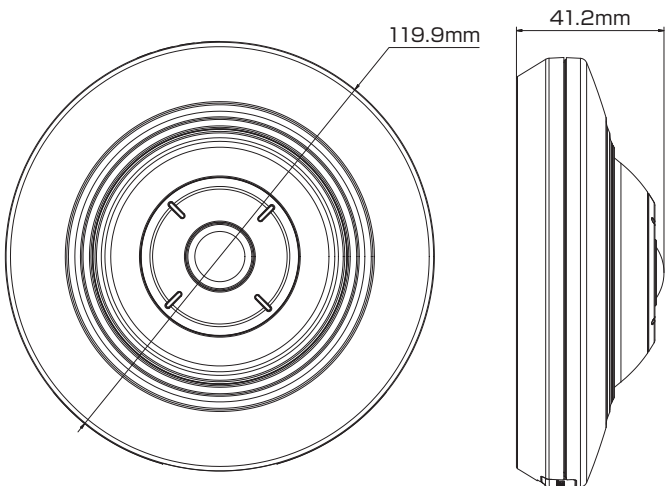

Model: **TSF-3FH-IPCA**

A-51 300万画素 ドーム型 フィッシュアイ ネットワークカメラ

製品仕様書 保証書付き

2023年10月 第1版

■セット内容

※万が一、不足がございましたらお問い合わせ先までご連絡ください。

- カメラ本体 × 1
- ドリル位置確認シール × 1
- ネジ × 4
- CD-ROM × 1
- アンカー × 4
- 製品仕様書(本書) × 1

⚠ ご使用上の注意 ⚠

寸法図

主な機能

- 3Mp** 300万画素対応
従来のカメラより高解像度の映像を実現
- 魚眼** 魚眼レンズ(全方位)
対象エリアを周囲360度全方位で監視・撮影可能な特殊レンズ
- 映像圧縮** 映像データ容量を小さくする技術に対応
- NR** ノイズリダクション
ノイズを減らし映像の質を向上・データのスリム化
- PoE** PoE 給電対応
LANケーブル1本で防犯カメラをカンタン導入
- 単焦点レンズ** 焦点距離が固定されているシンプルなレンズ
- MIC** マイク機能対応
マイクを使用してカメラ周辺の音声を収集可能
- WDR** ワイドダイナミックレンジ
明るい場所・暗い場所共に自然な状態でクッキリ撮影
- 電源** パワーサプライ
アダプターでも電源供給が可能