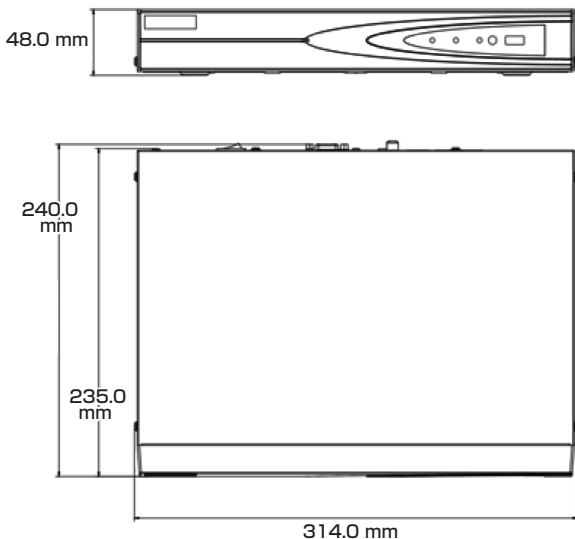

Model: SE-NVR04-A1 4P

A-52 4K出力対応 ネットワークビデオレコーダー(4台接続用)

製品仕様書 保証書付き

2024年4月 第1版

■セット内容

※万が一、不足がございましたらお問い合わせ先までご連絡ください。

- レコーダー本体 × 1
- LANケーブル × 1
- ネジ × 4
- 電源アダプター × 1
- マウス × 1
- 製品仕様書(本書) × 1

⚠ ご使用上の注意 ⚠

寸法図

主な機能

- 4K対応**
4K(約800万画素)映像の出力に対応
- 映像圧縮**
映像データ容量を小さくする技術に対応
- H.265+/H.264+**
スマートコーデック
高いエンコーディング効率実現、ストレージ・送信コストを削減
- PoE給電対応**
LANケーブル1本で防犯カメラをカンタン導入
- HDD増量**
保存容量増量可能
HDD交換・増設で保存最大容量を増量可能
- 遠隔監視**
スマホやパソコンからアプリで遠隔監視が可能

- IPカメラ入力: 最大4チャンネル
- デコード容量: 1チャンネル(最大8MP)、3チャンネル(最大4MP)、6チャンネル(最大1080p)
- 受信帯域幅: 最大40Mbps

さらに詳しい製品仕様は、ウラ面をご覧ください。

保証書

購入を証明する書類(納品書など)と本保証書を大切に保管してください。正常なご使用状態で製品が故障・破損したときは、保証書の記載に基づき無償で交換いたします。

保証の適用は、本製品のみとさせていただきます。なお保証期間内外を問わず、データや周辺機器などの損傷・紛失については保証いたしかねます。