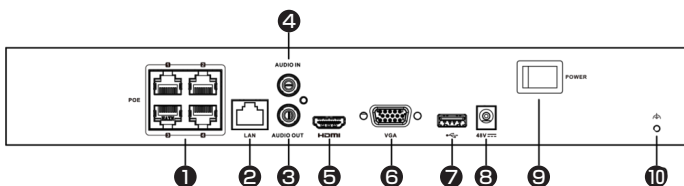

映像	圧縮方式	H.265+, H.265, H.264+, H.264		
	カメラ接続台数	4台		
	受信帯域幅	40Mbps		
	発信帯域幅	80Mbps		
	録画解像度	8MP, 6MP, 5MP, 4MP, 3MP, 1080p, UXGA, 720p, VGA, 4CIF, DCIF, 2CIF, CIF, QCIF		
	デコード機能	【1チャンネル】8MP(30fps) 【3チャンネル】4MP(30fps) 【6チャンネル】1080p(30fps) ※カメラ解像度(各トラック)の長さまたは幅は4096ピクセルを超えることはできません。		
	出力	HDMI	1チャンネル 【4K(DCI)】4096×2160(30Hz) 【4K(UHD)】3840×2160(30Hz) 【2K】2560×1440(60Hz) 1920×1080(60Hz) 1600×1200(60Hz) 1280×1024(60Hz) 1280×720(60Hz)	
		VGA	1チャンネル 1920×1080/60Hz 1280×1024/60Hz 1280×720/60Hz	
	出力モード	HDMI/VGA同時出力		
	同時再生	4チャンネル		
音声	ストリームタイプ	映像、映像&音声		
	圧縮方式	G.711ulaw, G.711alaw, G.722, G.726		
	出力	RCA(リニア, 1kΩ)×1ポート		
	双方向通話	RCA(2.0Vp-p, 1kΩ)×1ポート		
モーション検知2.0	人・車両解析	1チャンネル/4チャンネル		
ネットワーク	プロトコル	TCP/IP, DHCP, IPv4, IPv6, DNS, DDNS, NTP, RTSP, SADP, SMTP, SNMP, NFS, iSCSI, ISUP, UPnP™, HTTP, HTTPS		
	リモート接続	32		
	インターフェース	RJ-45(10/100Mbps)×1ポート 自己適応型イーサネットインターフェース		
	モバイル接続	iOS, Android		
補助インターフェース	SATA	1 SATA		
	容量	1ディスク最大8TB		
	USBインターフェース	USB2.0×2		
	アラーム	【入力/出力】該当なし(4/1はオプション)		
PoE	インターフェース	RJ-45(10/100Mbps)×4チャンネル 自己適応型イーサネットインターフェース		
	電源方式	最大50W		
	規格	IEEE 802.3 af/at		
電源	電源方式	DC48V, 1.35A		
	消費電力	最大10W (HDDおよびPoEオフなし)		
	動作環境	【温度】-10 ~ 55℃ 【湿度】10 ~ 90%		
構造	寸法	【本体】314.0(幅)×48.0(高さ)×240.0(奥行)mm 【外箱】418.0×83.5×301.0 mm		
	重量(HDD除く)	【本体】1.16kg 【セット一式】1.96 kg		

遠隔監視アプリのご案内

本レコーダーは、スマホでいつでも気軽に監視できる遠隔監視アプリ「Guarding Vision」をご利用いただけます。(無料)
インストール方法は簡易取扱説明書をご覧ください。

Available on the
App Store

GET IT ON
Google play

背面パネルインターフェース

1	PoE機能を備えたネットワーク インターフェース	6	VGA出力(DB15コネクタ)
2	LANインターフェース	7	USBインターフェース
3	音声出力	8	電源入力
4	音声入力	9	電源スイッチ
5	HDMI インターフェース	10	GND