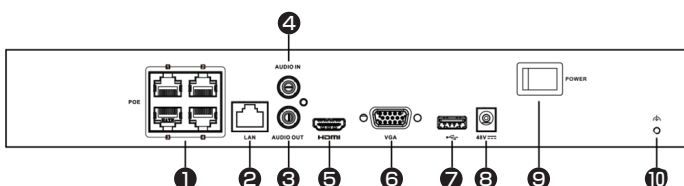

お問い合わせ先:

製品仕様

映像	圧縮方式	H.265+, H.265, H.264+, H.264		
	カメラ接続台数	4台		
	受信帯域幅	40Mbps		
	発信帯域幅	80Mbps		
	録画解像度	8MP, 6MP, 5MP, 4MP, 3MP, 1080p, UXGA, 720p, VGA, 4CIF, DCIF, 2CIF, CIF, QCIF		
	デコード機能	【1チャンネル】8MP(30fps) 【3チャンネル】4MP(30fps) 【6チャンネル】1080p(30fps) ※カメラ解像度(各トラック)の長さまたは幅は4096ピクセルを超えることはできません。		
	出力	HDMI	1チャンネル 【4K(DCI)】4096×2160(30Hz) 【4K(UHD)】3840×2160(30Hz) 【2K】2560×1440(60Hz) 1920×1080(60Hz) 1600×1200(60Hz) 1280×1024(60Hz) 1280×720(60Hz)	
		VGA	1チャンネル 1920×1080/60Hz 1280×1024/60Hz 1280×720/60Hz	
	出力モード	HDMI/VGA同時出力		
	同時再生	4チャンネル		
音声	ストリームタイプ	映像、映像&音声		
	圧縮方式	G.711ulaw, G.711alaw, G.722, G.726		
	出力	RCA(リニア, 1kΩ)×1ポート		
	双方向通話	RCA(2.0Vp-p, 1kΩ)×1ポート		
モーション検知2.0	人・車両解析	1チャンネル/4チャンネル		
ネットワーク	プロトコル	TCP/IP, DHCP, IPv4, IPv6, DNS, DDNS, NTP, RTSP, SADP, SMTP, SNMP, NFS, iSCSI, ISUP, UPnP™, HTTP, HTTPS		
	リモート接続	32		
	インターフェース	RJ-45(10/100Mbps)×1ポート 自己適応型イーサネットインターフェース		
	モバイル接続	iOS, Android		
補助インターフェース	SATA	1 SATA		
	容量	1ディスク最大8TB		
	USBインターフェース	USB2.0×2		
	アラーム	【入力/出力】該当なし(4/1はオプション)		
PoE	インターフェース	RJ-45(10/100Mbps)×4チャンネル 自己適応型イーサネットインターフェース		
	電源方式	最大50W		
	規格	IEEE 802.3 af/at		
電源	電源方式	DC48V, 1.35A		
	消費電力	最大10W (HDDおよびPoEオフなし)		
	動作環境	【温度】-10 ~ 55℃ 【湿度】10 ~ 90%		
構造	寸法	【本体】314.0(幅)×48.0(高さ) ×240.0(奥行)mm 【外箱】418.0×83.5×301.0 mm		
	重量(HDD除く)	【本体】1.16kg 【セット一式】1.96 kg		

遠隔監視アプリのご案内

本レコーダーは、スマホでいつでも気軽に監視できる遠隔監視アプリ「Guarding Vision」をご利用いただけます。(無料)
インストール方法は簡易取扱説明書をご覧ください。

Available on the
App Store

GET IT ON
Google play

背面パネルインターフェース

1	PoE機能を備えたネットワーク インターフェース	6	VGA出力(DB15コネクタ)
2	LANインターフェース	7	USBインターフェース
3	音声出力	8	電源入力
4	音声入力	9	電源スイッチ
5	HDMI インターフェース	10	GND