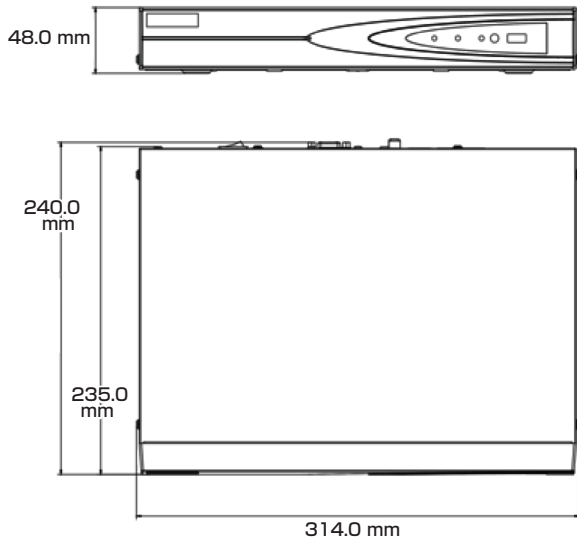

Model: SE-NVR04-A1 4P

A-52 4K出力対応 ネットワークビデオレコーダー(4台接続用)

製品仕様書 保証書付き

2024年4月 第1版

■セット内容

※万が一、不足がございましたらお問い合わせ先までご連絡ください。

- レコーダー本体 × 1
- LANケーブル × 1
- ネジ × 4
- 電源アダプター × 1
- マウス × 1
- 製品仕様書(本書) × 1

⚠ ご使用上の注意 ⚠

寸法図

主な機能

4K対応
4K(約800万画素)映像の出力に対応

映像圧縮
映像データ容量を小さくする技術に対応

スマートコーデック
高いエンコーディング効率実現、ストレージ・送信コストを削減

PoE給電対応
LANケーブル1本で防犯カメラをカンタン導入

保存容量増量可能
HDD交換・増設で保存最大容量を増量可能

遠隔監視
スマホやパソコンからアプリで遠隔監視が可能

お問い合わせ先:

製品仕様

映像	圧縮方式	H.265+, H.265, H.264+, H.264		
	カメラ接続台数	4台		
	受信帯域幅	40Mbps		
	発信帯域幅	80Mbps		
	録画解像度	8MP, 6MP, 5MP, 4MP, 3MP, 1080p, UXGA, 720p, VGA, 4CIF, DCIF, 2CIF, CIF, QCIF		
	デコード機能	【1チャンネル】8MP(30fps) 【3チャンネル】4MP(30fps) 【6チャンネル】1080p(30fps) ※カメラ解像度(各トラック)の長さまたは幅は4096ピクセルを超えることはできません。		
	出力	HDMI	1チャンネル 【4K(DCI)】4096×2160(30Hz) 【4K(UHD)】3840×2160(30Hz) 【2K】2560×1440(60Hz) 1920×1080(60Hz) 1600×1200(60Hz) 1280×1024(60Hz) 1280×720(60Hz)	
		VGA	1チャンネル 1920×1080/60Hz 1280×1024/60Hz 1280×720/60Hz	
	出力モード	HDMI/VGA同時出力		
	同時再生	4チャンネル		
音声	ストリームタイプ	映像、映像&音声		
	圧縮方式	G.711ulaw, G.711alaw, G.722, G.726		
	出力	RCA(リニア, 1kΩ)×1ポート		
	双方向通話	RCA(2.0Vp-p, 1kΩ)×1ポート		
モーション検知2.0	人・車両解析	1チャンネル/4チャンネル		
ネットワーク	プロトコル	TCP/IP, DHCP, IPv4, IPv6, DNS, DDNS, NTP, RTSP, SADP, SMTP, SNMP, NFS, iSCSI, ISUP, UPnP™, HTTP, HTTPS		
	リモート接続	32		
	インターフェース	RJ-45(10/100Mbps)×1ポート 自己適応型イーサネットインターフェース		
	モバイル接続	iOS, Android		
補助インターフェース	SATA	1 SATA		
	容量	1ディスク最大8TB		
	USBインターフェース	USB2.0×2		
	アラーム	【入力/出力】該当なし(4/1はオプション)		
PoE	インターフェース	RJ-45(10/100Mbps)×4チャンネル 自己適応型イーサネットインターフェース		
	電源方式	最大50W		
	規格	IEEE 802.3 af/at		
電源	電源方式	DC48V, 1.35A		
	消費電力	最大10W (HDDおよびPoEオフなし)		
	動作環境	【温度】-10 ~ 55℃ 【湿度】10 ~ 90%		
構造	寸法	【本体】314.0(幅)×48.0(高さ) ×240.0(奥行)mm 【外箱】418.0×83.5×301.0 mm		
	重量(HDD除く)	【本体】1.16kg 【セット一式】1.96 kg		