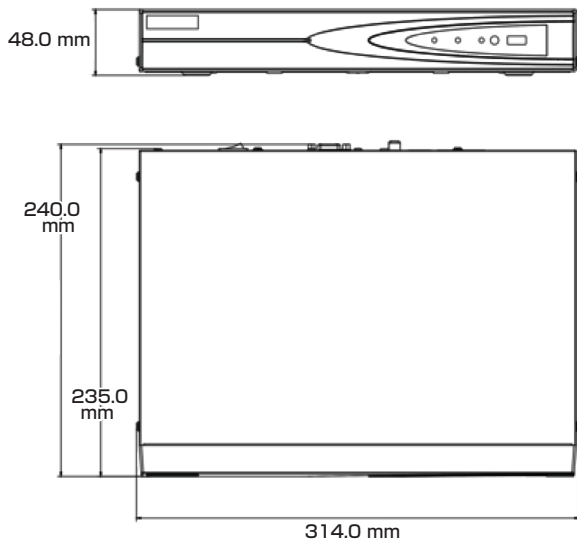

## 寸法図

- IPカメラ入力: 最大4チャンネル
- デコード容量: 1チャンネル(最大8MP)、3チャンネル(最大4MP)、6チャンネル(最大1080p)
- 受信帯域幅: 最大40Mbps

さらに詳しい製品仕様は、ウラ面をご覧ください。