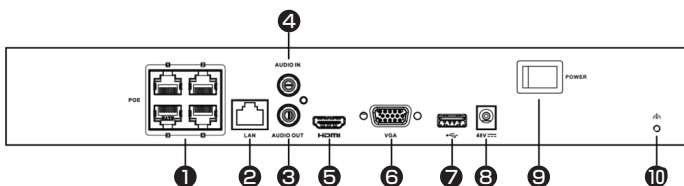

背面パネルインターフェース

1	PoE機能を備えたネットワーク インターフェース	6	VGA出力(DB15コネクタ)
2	LANインターフェース	7	USBインターフェース
3	音声出力	8	電源入力
4	音声入力	9	電源スイッチ
5	HDMI インターフェース	10	GND