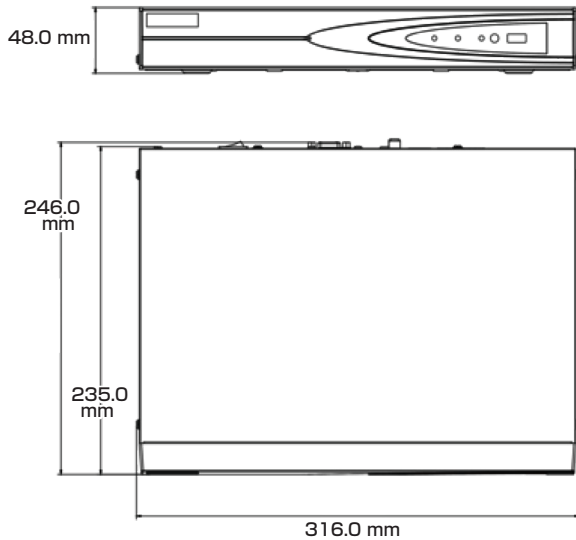

Model: SE-NVR08-A1 8P

A-53 4K出力対応 ネットワークビデオレコーダー(8台接続用)

製品仕様書 保証書付き

2024年4月 第1版

■セット内容

※万が一、不足がございましたらお問い合わせ先までご連絡ください。

- レコーダー本体 × 1
- LANケーブル × 1
- ネジ × 4
- 電源アダプター × 1
- マウス × 1
- 製品仕様書(本書) × 1

⚠ ご使用上の注意 ⚠

寸法図

主な機能

4K対応

4K(約800万画素)映像の出力に対応

スマートコーデック

高いエンコーディング効率実現、ストレージ・送信コストを削減

保存容量増量可能

HDD交換・増設で保存最大容量を増量可能

映像圧縮

映像データ容量を小さくする技術に対応

PoE給電対応

LANケーブル1本で防犯カメラをカンタン導入

遠隔監視

スマホやパソコンからアプリで遠隔監視が可能

- IPカメラ入力:最大8チャンネル
- デコード容量:1チャンネル(最大8MP)、3チャンネル(最大4MP)、6チャンネル(最大1080p)
- 受信帯域幅:最大80Mbps

さらに詳しい製品仕様は、ウラ面をご覧ください。