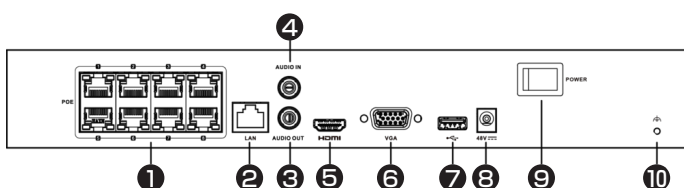

| | | | | |
|------------|-------------|---|--|--|
| 映像 | 圧縮方式 | H.265+, H.265, H.264+, H.264 | | |
| | カメラ接続台数 | 8台 | | |
| | 受信帯域幅 | 80Mbps | | |
| | 発信帯域幅 | 80Mbps | | |
| | 録画解像度 | 8MP、6MP、5MP、4MP、3MP、1080p、UXGA、720p、VGA、4CIF、DCIF、2CIF、CIF、QCIF | | |
| | デコード機能 | 【1チャンネル】8MP(30fps) 【3チャンネル】4MP(30fps) 【6チャンネル】1080p(30fps) ----- 【1チャンネル】8MP(30fps) 【5チャンネル】1080p(30fps) | | |
| | 出力 | HDMI | 1チャンネル 【4K(DCI)】4096×2160(30Hz) 【4K(UHD)】3840×2160(30Hz) 【2K】2560×1440(60Hz) 1920×1080(60Hz) 1600×1200(60Hz) 1280×1024(60Hz) 1280×720(60Hz) | |
| | | VGA | 1チャンネル 1920×1080(60Hz) 1280×1024(60Hz) 1280×720(60Hz) | |
| | 出力モード | HDMI/VGA同時出力 | | |
| | 同時再生 | 8チャンネル | | |
| 音声 | ストリームタイプ | 映像、映像&音声 | | |
| | 圧縮方式 | G.711ulaw、G.711alaw、G.722、G.726 | | |
| | 出力 | RCA(リニア、1kΩ)×1ポート | | |
| | 双方向通話 | RCA(2.0Vp-p、1kΩ)×1ポート | | |
| モーション検知2.0 | 人・車両解析 | 4チャンネル | | |
| ネットワーク | プロトコル | TCP/IP、DHCP、IPv4、IPv6、DNS、DDNS、NTP、RTSP、SADP、SMTP、SNMP、NFS、iSCSI、ISUP、UPnP™、HTTP、HTTPS | | |
| | リモート接続 | 32 | | |
| | インターフェース | RJ-45(10/100Mbps)×1ポート 自己適応型イーサネットインターフェース | | |
| | モバイル接続 | iOS、Android | | |
| 補助インターフェース | SATA | 1SATA | | |
| | 容量 | 1ディスク最大8TB | | |
| | USBインターフェース | USB2.0×2 | | |
| | アラーム | 【入力/出力】該当なし(4/1はオプション) | | |
| PoE | インターフェース | RJ-45(10/100Mbps)×8チャンネル 自己適応型イーサネットインターフェース | | |
| | 電源方式 | 最大75W | | |
| | 規格 | IEEE 802.3 af/at | | |
| 電源 | 電源方式 | DC48V、1.88A | | |
| | 消費電力 | 最大10W (HDDおよびPoEオフなし) | | |
| | 動作環境 | 【温度】-10 ~ 55℃ 【湿度】10 ~ 90% | | |
| 構造 | 寸法 | 【本体】316.0(幅)×48.0(高さ) ×246.0(奥行) mm 【外箱】418.0×83.5×301.0 mm | | |
| | 重量(HDD除く) | 【本体】1.2 kg 【セット一式】2.08 kg | | |

遠隔監視アプリのご案内

本レコーダーは、スマホでいつでも気軽に監視できる遠隔監視アプリ「Guarding Vision」をご利用いただけます。(無料)
インストール方法は簡易取扱説明書をご覧ください。

Available on the
App Store

GET IT ON
Google play

背面パネルインターフェース

| | |
|----------------------------|-------------------|
| 1 PoE機能を備えたネットワーク インターフェース | 6 VGA出力(DB15コネクタ) |
| 2 LANインターフェース | 7 USBインターフェース |
| 3 音声出力 | 8 電源入力 |
| 4 音声入力 | 9 電源スイッチ |
| 5 HDMIインターフェース | 10 GND |