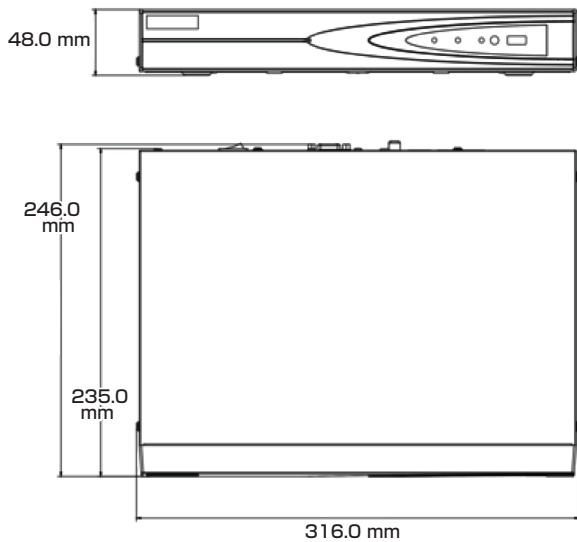

Model: SE-NVR08-A1 8P

A-53 4K出力対応 ネットワークビデオレコーダー(8台接続用)

製品仕様書 保証書付き

2024年4月 第1版

■セット内容

※万が一、不足がございましたらお問い合わせ先までご連絡ください。

- レコーダー本体 × 1
- LANケーブル × 1
- ネジ × 4
- 電源アダプター × 1
- マウス × 1
- 製品仕様書(本書) × 1

⚠ ご使用上の注意 ⚠

寸法図

主な機能

4K対応
4K(約800万画素)映像の出力に対応

映像圧縮
映像データ容量を小さくする技術に対応

スマートコーデック
高いエンコーディング効率実現、ストレージ・送信コストを削減

PoE給電対応
LANケーブル1本で防犯カメラをカンタン導入

保存容量増量可能
HDD交換・増設で保存最大容量を増量可能

遠隔監視
スマホやパソコンからアプリで遠隔監視が可能

- IPカメラ入力: 最大8チャンネル
- デコード容量: 1チャンネル(最大8MP)、3チャンネル(最大4MP)、6チャンネル(最大1080p)
- 受信帯域幅: 最大80Mbps

さらに詳しい製品仕様は、ウラ面をご覧ください。

保証書

購入を証明する書類(納品書など)と本保証書を大切に保管してください。正常なご使用状態で製品が故障・破損したときは、保証書の記載に基づき無償で交換いたします。

保証の適用は、本製品のみとさせていただきます。なお保証期間内外を問わず、データや周辺機器などの損傷・紛失については保証いたしかねます。

お問い合わせ先:

製品仕様

映像	圧縮方式	H.265+, H.265, H.264+, H.264		
	カメラ接続台数	8台		
	受信帯域幅	80Mbps		
	発信帯域幅	80Mbps		
	録画解像度	8MP、6MP、5MP、4MP、3MP、1080p、UXGA、720p、VGA、4CIF、DCIF、2CIF、CIF、QCIF		
	デコード機能	【1チャンネル】8MP(30fps) 【3チャンネル】4MP(30fps) 【6チャンネル】1080p(30fps) ----- 【1チャンネル】8MP(30fps) 【5チャンネル】1080p(30fps)		
	出力	HDMI	1チャンネル 【4K(DCI)】4096×2160(30Hz) 【4K(UHD)】3840×2160(30Hz) 【2K】2560×1440(60Hz) 1920×1080(60Hz) 1600×1200(60Hz) 1280×1024(60Hz) 1280×720(60Hz)	
		VGA	1チャンネル 1920×1080(60Hz) 1280×1024(60Hz) 1280×720(60Hz)	
	出力モード	HDMI/VGA同時出力		
	同時再生	8チャンネル		
音声	ストリームタイプ	映像、映像&音声		
	圧縮方式	G.711ulaw、G.711alaw、G.722、G.726		
	出力	RCA(リニア、1kΩ)×1ポート		
	双方向通話	RCA(2.0Vp-p、1kΩ)×1ポート		
モーション検知2.0	人・車両解析	4チャンネル		
ネットワーク	プロトコル	TCP/IP、DHCP、IPv4、IPv6、DNS、DDNS、NTP、RTSP、SADP、SMTP、SNMP、NFS、iSCSI、ISUP、UPnP™、HTTP、HTTPS		
	リモート接続	32		
	インターフェース	RJ-45(10/100Mbps)×1ポート 自己適応型イーサネットインターフェース		
	モバイル接続	iOS、Android		
補助インターフェース	SATA	1SATA		
	容量	1ディスク最大8TB		
	USBインターフェース	USB2.0×2		
	アラーム	【入力/出力】該当なし(4/1はオプション)		
PoE	インターフェース	RJ-45(10/100Mbps)×8チャンネル 自己適応型イーサネットインターフェース		
	電源方式	最大75W		
	規格	IEEE 802.3 af/at		
電源	電源方式	DC48V、1.88A		
	消費電力	最大10W (HDDおよびPoEオフなし)		
	動作環境	【温度】-10 ~ 55℃ 【湿度】10 ~ 90%		
構造	寸法	【本体】316.0(幅)×48.0(高さ) ×246.0(奥行) mm 【外箱】418.0×83.5×301.0 mm		
	重量(HDD除く)	【本体】1.2 kg 【セット一式】2.08 kg		