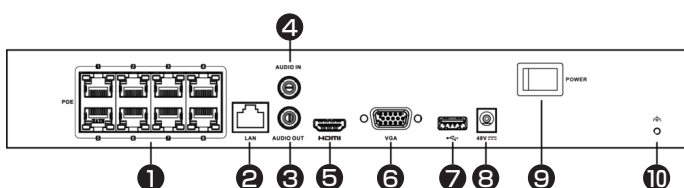

お問い合わせ先:

製品仕様

映像	圧縮方式	H.265+, H.265, H.264+, H.264		
	カメラ接続台数	8台		
	受信帯域幅	80Mbps		
	発信帯域幅	80Mbps		
	録画解像度	8MP、6MP、5MP、4MP、3MP、1080p、UXGA、720p、VGA、4CIF、DCIF、2CIF、CIF、QCIF		
	デコード機能	【1チャンネル】8MP(30fps) 【3チャンネル】4MP(30fps) 【6チャンネル】1080p(30fps) ----- 【1チャンネル】8MP(30fps) 【5チャンネル】1080p(30fps)		
	出力	HDMI	1チャンネル 【4K(DCI)】4096×2160(30Hz) 【4K(UHD)】3840×2160(30Hz) 【2K】2560×1440(60Hz) 1920×1080(60Hz) 1600×1200(60Hz) 1280×1024(60Hz) 1280×720(60Hz)	
		VGA	1チャンネル 1920×1080(60Hz) 1280×1024(60Hz) 1280×720(60Hz)	
	出力モード	HDMI/VGA同時出力		
	同時再生	8チャンネル		
音声	ストリームタイプ	映像、映像&音声		
	圧縮方式	G.711ulaw、G.711alaw、G.722、G.726		
	出力	RCA(リニア、1kΩ)×1ポート		
	双方向通話	RCA(2.0Vp-p、1kΩ)×1ポート		
モーション検知2.0	人・車両解析	4チャンネル		
ネットワーク	プロトコル	TCP/IP、DHCP、IPv4、IPv6、DNS、DDNS、NTP、RTSP、SADP、SMTP、SNMP、NFS、iSCSI、ISUP、UPnP™、HTTP、HTTPS		
	リモート接続	32		
	インターフェース	RJ-45(10/100Mbps)×1ポート 自己適応型イーサネットインターフェース		
	モバイル接続	iOS、Android		
補助インターフェース	SATA	1SATA		
	容量	1ディスク最大8TB		
	USBインターフェース	USB2.0×2		
	アラーム	【入力/出力】該当なし(4/1はオプション)		
PoE	インターフェース	RJ-45(10/100Mbps)×8チャンネル 自己適応型イーサネットインターフェース		
	電源方式	最大75W		
	規格	IEEE 802.3 af/at		
電源	電源方式	DC48V、1.88A		
	消費電力	最大10W (HDDおよびPoEオフなし)		
	動作環境	【温度】-10 ~ 55℃ 【湿度】10 ~ 90%		
構造	寸法	【本体】316.0(幅)×48.0(高さ) ×246.0(奥行) mm 【外箱】418.0×83.5×301.0 mm		
	重量(HDD除く)	【本体】1.2 kg 【セット一式】2.08 kg		

遠隔監視アプリのご案内

本レコーダーは、スマホでいつでも気軽に監視できる遠隔監視アプリ「Guarding Vision」をご利用いただけます。(無料)
インストール方法は簡易取扱説明書をご覧ください。

背面パネルインターフェース

1 PoE機能を備えたネットワーク インターフェース	6 VGA出力(DB15コネクタ)
2 LANインターフェース	7 USBインターフェース
3 音声出力	8 電源入力
4 音声入力	9 電源スイッチ
5 HDMIインターフェース	10 GND