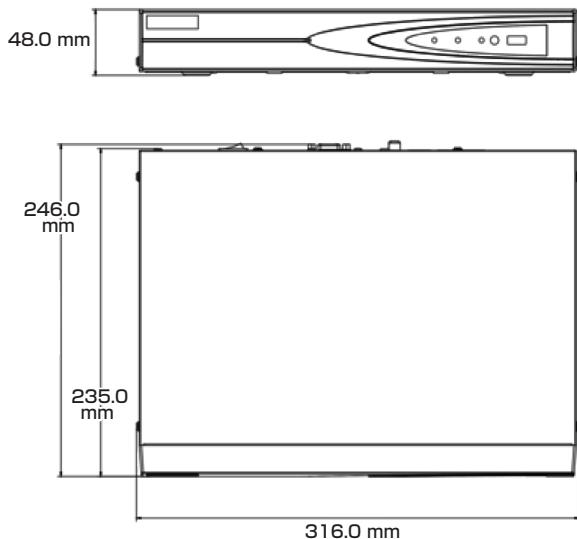

Model: SE-NVR08-A1 8P

A-53 4K出力対応 ネットワークビデオレコーダー(8台接続用)

製品仕様書 保証書付き

2024年4月 第1版

■セット内容

※万が一、不足がございましたらお問い合わせ先までご連絡ください。

- レコーダー本体 × 1
- LANケーブル × 1
- ネジ × 4
- 電源アダプター × 1
- マウス × 1
- 製品仕様書(本書) × 1

⚠ ご使用上の注意 ⚠

寸法図

主な機能

4K対応

4K(約800万画素)映像の出力に対応

スマートコーデック

高いエンコーディング効率実現、ストレージ・送信コストを削減

保存容量増量可能

HDD交換・増設で保存最大容量を増量可能

映像圧縮

映像データ容量を小さくする技術に対応

PoE給電対応

LANケーブル1本で防犯カメラをカンタン導入

遠隔監視

スマホやパソコンからアプリで遠隔監視が可能

- IPカメラ入力: 最大8チャンネル
- デコード容量: 1チャンネル(最大8MP)、3チャンネル(最大4MP)、6チャンネル(最大1080p)
- 受信帯域幅: 最大80Mbps

さらに詳しい製品仕様は、ウラ面をご覧ください。