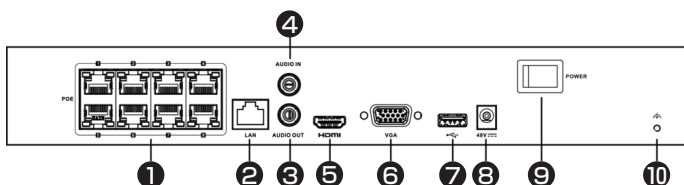

映像	圧縮方式	H.265+, H.265, H.264+, H.264		
	カメラ接続台数	8台		
	受信帯域幅	80Mbps		
	発信帯域幅	80Mbps		
	録画解像度	8MP、6MP、5MP、4MP、3MP、1080p、UXGA、720p、VGA、4CIF、DCIF、2CIF、CIF、QCIF		
	デコード機能	【1チャンネル】8MP(30fps) 【3チャンネル】4MP(30fps) 【6チャンネル】1080p(30fps) ----- 【1チャンネル】8MP(30fps) 【5チャンネル】1080p(30fps)		
	出力	HDMI	1チャンネル 【4K(DCI)】4096×2160(30Hz) 【4K(UHD)】3840×2160(30Hz) 【2K】2560×1440(60Hz) 1920×1080(60Hz) 1600×1200(60Hz) 1280×1024(60Hz) 1280×720(60Hz)	
		VGA	1チャンネル 1920×1080(60Hz) 1280×1024(60Hz) 1280×720(60Hz)	
	出力モード	HDMI/VGA同時出力		
	同時再生	8チャンネル		
音声	ストリームタイプ	映像、映像&音声		
	圧縮方式	G.711ulaw、G.711alaw、G.722、G.726		
	出力	RCA(リニア、1kΩ)×1ポート		
	双方向通話	RCA(2.0Vp-p、1kΩ)×1ポート		
モーション検知2.0	人・車両解析	4チャンネル		
ネットワーク	プロトコル	TCP/IP、DHCP、IPv4、IPv6、DNS、DDNS、NTP、RTSP、SADP、SMTP、SNMP、NFS、iSCSI、ISUP、UPnP™、HTTP、HTTPS		
	リモート接続	32		
	インターフェース	RJ-45(10/100Mbps)×1ポート 自己適応型イーサネットインターフェース		
	モバイル接続	iOS、Android		
補助インターフェース	SATA	1SATA		
	容量	1ディスク最大8TB		
	USBインターフェース	USB2.0×2		
	アラーム	【入力/出力】該当なし(4/1はオプション)		
PoE	インターフェース	RJ-45(10/100Mbps)×8チャンネル 自己適応型イーサネットインターフェース		
	電源方式	最大75W		
	規格	IEEE 802.3 af/at		
電源	電源方式	DC48V、1.88A		
	消費電力	最大10W (HDDおよびPoEオフなし)		
	動作環境	【温度】-10 ~ 55℃ 【湿度】10 ~ 90%		
構造	寸法	【本体】316.0(幅)×48.0(高さ)×246.0(奥行) mm 【外箱】418.0×83.5×301.0 mm		
	重量(HDD除く)	【本体】1.2 kg 【セット一式】2.08 kg		

遠隔監視アプリのご案内

本レコーダーは、スマホでいつでも気軽に監視できる遠隔監視アプリ「Guarding Vision」をご利用いただけます。(無料)
インストール方法は簡易取扱説明書をご覧ください。

Available on the
App Store

GET IT ON
Google play

背面パネルインターフェース

1 PoE機能を備えたネットワーク インターフェース	6 VGA出力(DB15コネクタ)
2 LANインターフェース	7 USBインターフェース
3 音声出力	8 電源入力
4 音声入力	9 電源スイッチ
5 HDMIインターフェース	10 GND