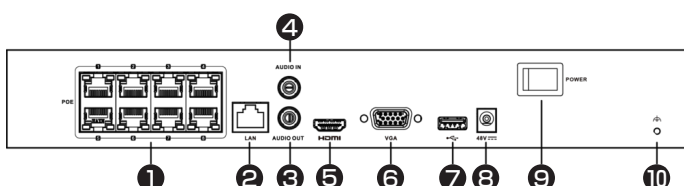

製品仕様

映像	圧縮方式	H.265+, H.265, H.264+, H.264		補助インターフェース	SATA	1SATA	
	カメラ接続台数	8台			容量	1ディスク最大8TB	
	受信帯域幅	80Mbps			USBインターフェース	USB2.0×2	
	発信帯域幅	80Mbps			アラーム	【入力/出力】該当なし(4/1はオプション)	
	録画解像度	8MP、6MP、5MP、4MP、3MP、1080p、UXGA、720p、VGA、4CIF、DCIF、2CIF、CIF、QCIF		PoE	インターフェース	RJ-45(10/100Mbps)×8チャンネル 自己適応型イーサネットインターフェース	
	デコード機能	【1チャンネル】8MP(30fps)			電源方式	最大75W	
		【3チャンネル】4MP(30fps)			規格	IEEE 802.3 af/at	
		【6チャンネル】1080p(30fps)		電源	電源方式	DC48V、1.88A	
		【1チャンネル】8MP(30fps)			消費電力	最大10W (HDDおよびPoEオフなし)	
	【5チャンネル】1080p(30fps)		動作環境	【温度】-10 ~ 55℃ 【湿度】10 ~ 90%			
出力	HDMI	1チャンネル		構造	寸法	【本体】316.0(幅)×48.0(高さ) ×246.0(奥行) mm	
		【4K(DCI)】4096×2160(30Hz)				重量(HDD除く)	【本体】1.2 kg 【セット一式】2.08 kg
【4K(UHD)】3840×2160(30Hz)							
【2K】2560×1440(60Hz)							
		1920×1080(60Hz)					
		1600×1200(60Hz)					
		1280×1024(60Hz)					
		1280×720(60Hz)					
	VGA	1チャンネル					
		1920×1080(60Hz)					
		1280×1024(60Hz)					
		1280×720(60Hz)					
	出力モード	HDMI/VGA同時出力					
	同時再生	8チャンネル					
音声	ストリームタイプ	映像、映像&音声		遠隔監視アプリのご案内 本レコーダーは、スマホでいつでも気軽に監視できる遠隔監視アプリ「Guarding Vision」をご利用いただけます。(無料) インストール方法は簡易取扱説明書をご覧ください。			
	圧縮方式	G.711ulaw、G.711alaw、G.722、G.726					
	出力	RCA(リニア、1kΩ)×1ポート					
	双方向通話	RCA(2.0Vp-p、1kΩ)×1ポート					
モーション検知2.0	人・車両解析	4チャンネル					
ネットワーク	プロトコル	TCP/IP、DHCP、IPv4、IPv6、DNS、DDNS、NTP、RTSP、SADP、SMTP、SNMP、NFS、iSCSI、ISUP、UPnP™、HTTP、HTTPS					
	リモート接続	32					
	インターフェース	RJ-45(10/100Mbps)×1ポート 自己適応型イーサネットインターフェース					
	モバイル接続	iOS、Android					

背面パネルインターフェース

1 PoE機能を備えたネットワーク インターフェース	6 VGA出力(DB15コネクタ)
2 LANインターフェース	7 USBインターフェース
3 音声出力	8 電源入力
4 音声入力	9 電源スイッチ
5 HDMIインターフェース	10 GND