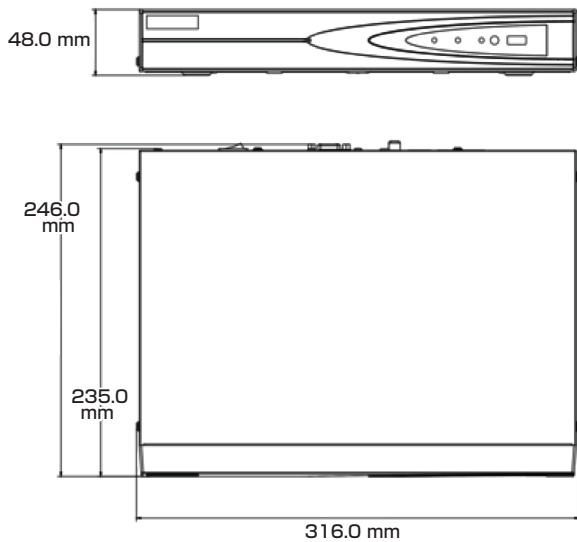

### ■セット内容

※万が一、不足がございましたらお問い合わせ先までご連絡ください。

- レコーダー本体 × 1
- LANケーブル × 1
- ネジ × 4
- 電源アダプター × 1
- マウス × 1
- 製品仕様書(本書) × 1

2024年4月 第1版

### 寸法図

- IPカメラ入力:最大8チャンネル
- デコード容量:1チャンネル(最大8MP)、3チャンネル(最大4MP)、6チャンネル(最大1080p)
- 受信帯域幅:最大80Mbps

さらに詳しい製品仕様は、ウラ面をご覧ください。