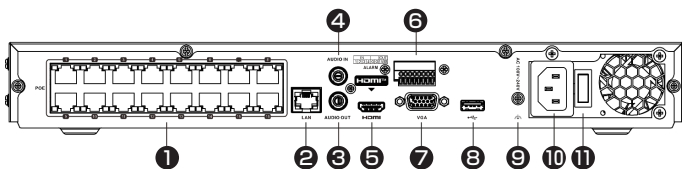

製品仕様

映像	圧縮方式	H.265、H.265+、H.264、H.264+	
	カメラ接続台数	16台	
	受信帯域幅	160 Mbps	
	送信帯域幅	160 Mbps	
	録画解像度	8MP、6MP、5MP、4MP、3MP、1080p、UXGA、720p、VGA、4CIF、DCIF、2CIF、CIF、QCIF	
	出力	HDMI	1チャンネル 【4K(UHD)】3840×2160(30Hz) 【2K】2560×1440(60Hz) 1920×1080(60Hz) 1600×1200(60Hz) 1280×1024(60Hz) 1280×720(60Hz)
		VGA	1チャンネル 1920×1080(60Hz) 1280×1024(60Hz) 1280×720(60Hz)
	出力モード	HDMI / VGA 独立出力	
	デコード機能	【2チャンネル】8MP(30fps) 【4チャンネル】4MP(30fps) 【8チャンネル】1080p(30fps)	
	ストリームタイプ	映像、映像&音声	
	同時再生	16チャンネル	
音声	圧縮方式	G.711ulaw、G.711alaw、G.722、G.726	
	ポート	【入力】RCA(2.0Vp-p、1KΩ)×1ポート 【出力】RCA(リニア、1KΩ)×1ポート	
	双方向通話	RCA(2.0Vp-p、1kΩ)×1ポート ※音声入力ポートを使用	
ネットワーク	プロトコル	TCP/IP、DHCP、IPv4、IPv6、DNS、DDNS、NTP、RTSP、SADP、SMTP、SNMP、NFS、iSCSI、iSUP、UPnP™、HTTP、HTTPS	
	リモート接続数	128チャンネル	
	ブラウザ接続	記載なし	
	モバイル接続	記載なし	
インターフェース	SATA	2 SATA	
	容量	1ディスク最大10TB	
	USBインターフェース	【前面】USB2.0×1 【背面】USB2.0×1	
	アラーム	【入力】4ポート 【出力】1ポート	

PoE	インターフェース	RJ-45(10/100Mbps 自己適応型イーサネット)×1ポート
	消費電力	200W以下
	規格	IEEE 802.3 準拠
電源	電源方式	AC100~240V、50~60Hz
	消費電力	最大15W(HDDなし・PoEオフ)
	動作環境	【温度】-10 ~ 55℃ 【湿度】10 ~ 90%
構造	寸法	【本体】377.0(幅)×52.0(高さ) ×318.0(奥行)mm 【外箱】386.0×130.0×433.0 mm
	重量(HDD除く)	【本体】2.52 kg 【セット一式】3.30 kg

遠隔監視アプリのご案内

本レコーダーは、スマホでいつでも気軽に監視できる遠隔監視アプリ「Guarding Vision」をご利用いただけます。(無料)
インストール方法は簡易取扱説明書をご覧ください。

背面パネルインターフェース

1	PoE機能を備えたネットワークインターフェース	7	VGAインターフェース
2	LANネットワークインターフェース	8	USBインターフェース
3	音声出力	9	GND
4	音声入力	10	電源 AC100 ~ 240V
5	HDMI インターフェース	11	電源スイッチ
6	アラーム入力/アラーム出力