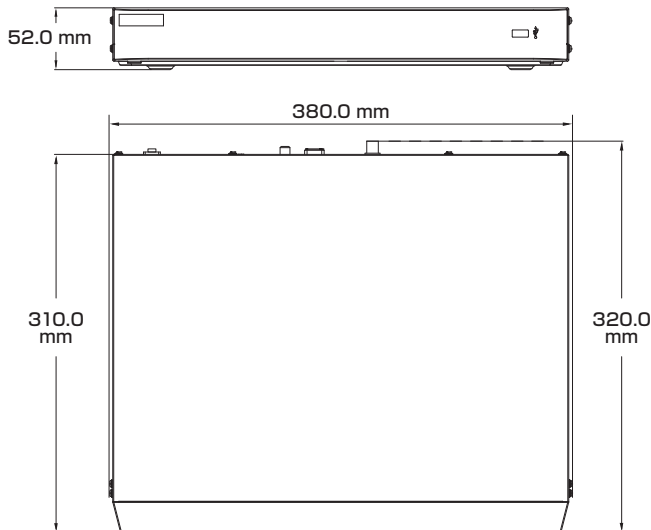

Model: SE-NVR16-A2 16P

A-54 4K出力対応 ネットワークビデオレコーダー(16台接続用)

製品仕様書 保証書付き

■セット内容

※万が一、不足がございましたらお問い合わせ先までご連絡ください。

- レコーダー本体 × 1
- LANケーブル × 1
- ネジ × 8
- 電源アダプター × 1
- マウス × 1
- 製品仕様書(本書) × 1

2024年4月 第1版

⚠ ご使用上の注意 ⚠

寸法図

主な機能

4K対応
4K(約800万画素)映像の出力に対応

エリア侵入検知
指定したエリア範囲内に侵入した時に警告

スマートコーデック
高いエンコーディング効率実現、ストレージ・送信コストを削減

保存容量増量可能
HDD交換・増設で保存最大容量を増量可能

映像圧縮
映像データ容量を小さくする技術に対応

境界線越え検知
指定した境界線を通過した時に警告