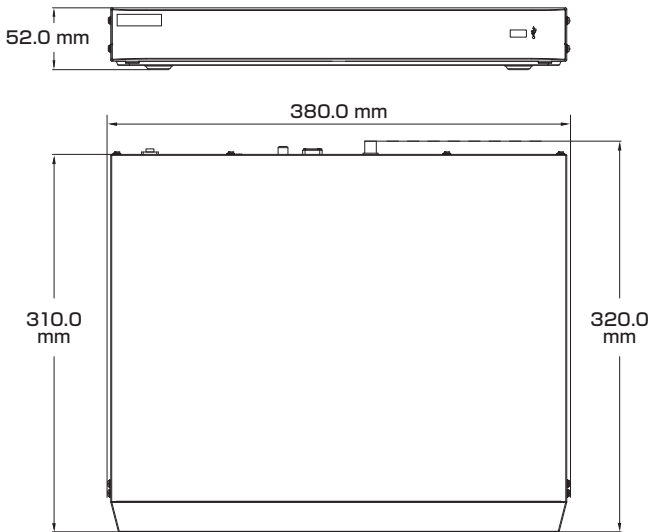

Model: SE-NVR16-A2 16P

A-54 4K出力対応 ネットワークビデオレコーダー(16台接続用)

製品仕様書 保証書付き

■セット内容

※万が一、不足がございましたらお問い合わせ先までご連絡ください。

- レコーダー本体 × 1
- LANケーブル × 1
- ネジ × 8
- 電源アダプター × 1
- マウス × 1
- 製品仕様書(本書) × 1

2024年4月 第1版

⚠ ご使用上の注意 ⚠

寸法図

主な機能

4K対応
4K(約800万画素)映像の出力に対応

エリア侵入検知
指定したエリア範囲内に侵入した時に警告

スマートコーデック
高いエンコーディング効率実現、ストレージ・送信コストを削減

保存容量増量可能
HDD交換・増設で保存最大容量を増量可能

映像圧縮
映像データ容量を小さくする技術に対応

境界線越え検知
指定した境界線を通過した時に警告