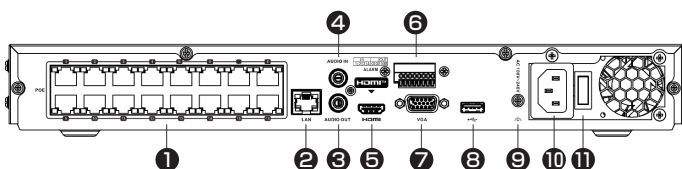

製品仕様

映像	圧縮方式	H.265、H.265+、H.264、H.264+	
	カメラ接続台数	16台	
	受信帯域幅	160 Mbps	
	送信帯域幅	160 Mbps	
	録画解像度	8MP、6MP、5MP、4MP、3MP、1080p、UXGA、720p、VGA、4CIF、DCIF、2CIF、CIF、QCIF	
	出力	HDMI	1チャンネル 【4K(UHD)】3840×2160(30Hz) 【2K】2560×1440(60Hz) 1920×1080(60Hz) 1600×1200(60Hz) 1280×1024(60Hz) 1280×720(60Hz)
		VGA	1チャンネル 1920×1080(60Hz) 1280×1024(60Hz) 1280×720(60Hz)
	出力モード	HDMI / VGA 独立出力	
	デコード機能	【2チャンネル】8MP(30fps) 【4チャンネル】4MP(30fps) 【8チャンネル】1080p(30fps)	
	ストリームタイプ	映像、映像&音声	
	同時再生	16チャンネル	
音声	圧縮方式	G.711ulaw、G.711alaw、G.722、G.726	
	ポート	【入力】RCA(2.0Vp-p、1KΩ)×1ポート 【出力】RCA(リニア、1KΩ)×1ポート	
	双方向通話	RCA(2.0Vp-p、1kΩ)×1ポート ※音声入力ポートを使用	
ネットワーク	プロトコル	TCP/IP、DHCP、IPv4、IPv6、DNS、DDNS、NTP、RTSP、SADP、SMTP、SNMP、NFS、iSCSI、iSUP、UPnP™、HTTP、HTTPS	
	リモート接続数	128チャンネル	
	ブラウザ接続	記載なし	
	モバイル接続	記載なし	
インターフェース	SATA	2 SATA	
	容量	1ディスク最大10TB	
	USBインターフェース	【前面】USB2.0×1 【背面】USB2.0×1	
	アラーム	【入力】4ポート 【出力】1ポート	

PoE	インターフェース	RJ-45(10/100Mbps 自己適応型イーサネット)×1ポート
	消費電力	200W以下
	規格	IEEE 802.3 準拠
電源	電源方式	AC100~240V、50~60Hz
	消費電力	最大15W(HDDなし・PoEオフ)
	動作環境	【温度】-10 ~ 55℃ 【湿度】10 ~ 90%
構造	寸法	【本体】377.0(幅)×52.0(高さ) ×318.0(奥行)mm 【外箱】386.0×130.0×433.0 mm
	重量(HDD除く)	【本体】2.52 kg 【セット一式】3.30 kg

遠隔監視アプリのご案内

本レコーダーは、スマホでいつでも気軽に監視できる遠隔監視アプリ「Guarding Vision」をご利用いただけます。(無料)
インストール方法は簡易取扱説明書をご覧ください。

背面パネルインターフェース

1	PoE機能を備えたネットワークインターフェース	7	VGAインターフェース
2	LANネットワークインターフェース	8	USBインターフェース
3	音声出力	9	GND
4	音声入力	10	電源 AC100 ~ 240V
5	HDMI インターフェース	11	電源スイッチ
6	アラーム入力/アラーム出力