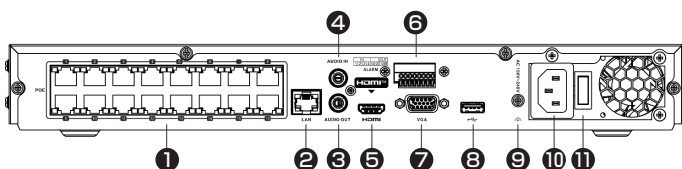

製品仕様

映像	圧縮方式	H.265、H.265+、H.264、H.264+	
	カメラ接続台数	16台	
	受信帯域幅	160 Mbps	
	送信帯域幅	160 Mbps	
	録画解像度	8MP、6MP、5MP、4MP、3MP、1080p、UXGA、720p、VGA、4CIF、DCIF、2CIF、CIF、QCIF	
	出力	HDMI	1チャンネル 【4K(UHD)】3840×2160(30Hz) 【2K】2560×1440(60Hz) 1920×1080(60Hz) 1600×1200(60Hz) 1280×1024(60Hz) 1280×720(60Hz)
		VGA	1チャンネル 1920×1080(60Hz) 1280×1024(60Hz) 1280×720(60Hz)
	出力モード	HDMI / VGA 独立出力	
	デコード機能	【2チャンネル】8MP(30fps) 【4チャンネル】4MP(30fps) 【8チャンネル】1080p(30fps)	
	ストリームタイプ	映像、映像&音声	
	同時再生	16チャンネル	
音声	圧縮方式	G.711ulaw、G.711alaw、G.722、G.726	
	ポート	【入力】RCA(2.0Vp-p、1kΩ)×1ポート 【出力】RCA(リニア、1kΩ)×1ポート	
	双方向通話	RCA(2.0Vp-p、1kΩ)×1ポート ※音声入力ポートを使用	
ネットワーク	プロトコル	TCP/IP、DHCP、IPv4、IPv6、DNS、DDNS、NTP、RTSP、SADP、SMTP、SNMP、NFS、iSCSI、iSUP、UPnP™、HTTP、HTTPS	
	リモート接続数	128チャンネル	
	ブラウザ接続	記載なし	
	モバイル接続	記載なし	
インターフェース	SATA	2 SATA	
	容量	1ディスク最大10TB	
	USBインターフェース	【前面】USB2.0×1 【背面】USB2.0×1	
	アラーム	【入力】4ポート 【出力】1ポート	

PoE	インターフェース	RJ-45(10/100Mbps 自己適応型イーサネット)×1ポート
	消費電力	200W以下
	規格	IEEE 802.3 準拠
電源	電源方式	AC100~240V、50~60Hz
	消費電力	最大15W(HDDなし・PoEオフ)
	動作環境	【温度】-10 ~ 55℃ 【湿度】10 ~ 90%
構造	寸法	【本体】377.0(幅)×52.0(高さ) ×318.0(奥行)mm 【外箱】386.0×130.0×433.0 mm
	重量(HDD除く)	【本体】2.52 kg 【セット一式】3.30 kg

遠隔監視アプリのご案内

本レコーダーは、スマホでいつでも気軽に監視できる遠隔監視アプリ「Guarding Vision」をご利用いただけます。(無料)
インストール方法は簡易取扱説明書をご覧ください。

背面パネルインターフェース

1	PoE機能を備えたネットワークインターフェース	7	VGAインターフェース
2	LANネットワークインターフェース	8	USBインターフェース
3	音声出力	9	GND
4	音声入力	10	電源 AC100 ~ 240V
5	HDMI インターフェース	11	電源スイッチ
6	アラーム入力/アラーム出力