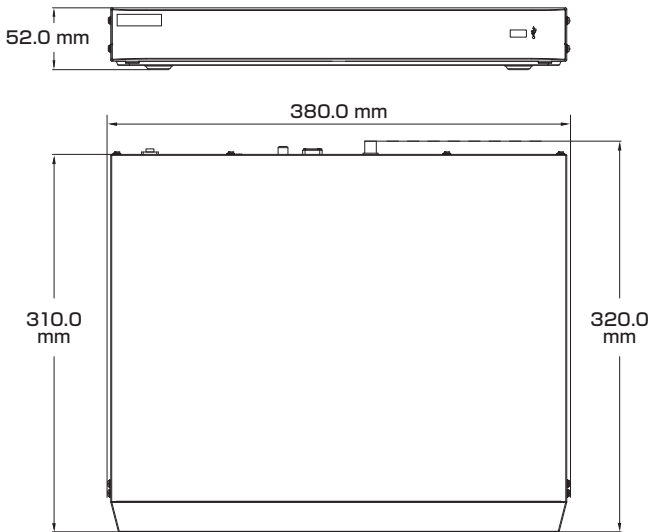

Model: SE-NVR16-A2 16P

A-54 4K出力対応 ネットワークビデオレコーダー(16台接続用)

製品仕様書 保証書付き

■セット内容

※万が一、不足がございましたらお問い合わせ先までご連絡ください。

- レコーダー本体 × 1
- LANケーブル × 1
- ネジ × 8
- 電源アダプター × 1
- マウス × 1
- 製品仕様書(本書) × 1

2024年4月 第1版

⚠ ご使用上の注意 ⚠

寸法図

主な機能

4K対応
4K(約800万画素)映像の出力に対応

エリア侵入検知
指定したエリア範囲内に侵入した時に警告

スマートコーデック
高いエンコーディング効率実現、ストレージ・送信コストを削減

保存容量増量可能
HDD交換・増設で保存最大容量を増量可能

映像圧縮
映像データ容量を小さくする技術に対応

境界線越え検知
指定した境界線を通じた時に警告