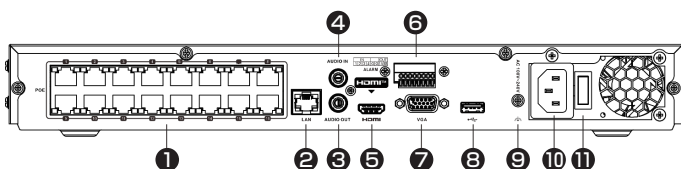

お問い合わせ先:

製品仕様

映像	圧縮方式	H.265、H.265+、H.264、H.264+		PoE	インターフェース	RJ-45(10/100Mbps 自己適応型イーサネット)×1ポート		
	カメラ接続台数	16台			消費電力	200W以下		
	受信帯域幅	160 Mbps			規格	IEEE 802.3 準拠		
	送信帯域幅	160 Mbps		電源	電源方式	AC100~240V、50~60Hz		
	録画解像度	8MP、6MP、5MP、4MP、3MP、1080p、UXGA、720p、VGA、4CIF、DCIF、2CIF、CIF、QCIF			消費電力	最大15W(HDDなし・PoEオフ)		
	動作環境	【温度】-10 ~ 55℃ 【湿度】10 ~ 90%			動作環境	【温度】-10 ~ 55℃ 【湿度】10 ~ 90%		
	出力	HDMI	1チャンネル 【4K(UHD)】3840×2160(30Hz) 【2K】2560×1440(60Hz) 1920×1080(60Hz) 1600×1200(60Hz) 1280×1024(60Hz) 1280×720(60Hz)		構造	寸法	【本体】377.0(幅)×52.0(高さ) ×318.0(奥行)mm 【外箱】386.0×130.0×433.0 mm	
			VGA	1チャンネル 1920×1080(60Hz) 1280×1024(60Hz) 1280×720(60Hz)		重量(HDD除く)	【本体】2.52 kg 【セット一式】3.30 kg	
	出力モード	HDMI / VGA 独立出力						
	デコード機能	【2チャンネル】8MP(30fps) 【4チャンネル】4MP(30fps) 【8チャンネル】1080p(30fps)						
	ストリームタイプ	映像、映像&音声						
	同時再生	16チャンネル						
音声	圧縮方式	G.711ulaw、G.711alaw、G.722、G.726						
	ポート	【入力】RCA(2.0Vp-p、1kΩ)×1ポート 【出力】RCA(リニア、1kΩ)×1ポート						
	双方向通話	RCA(2.0Vp-p、1kΩ)×1ポート ※音声入力ポートを使用						
ネットワーク	プロトコル	TCP/IP、DHCP、IPv4、IPv6、DNS、DDNS、NTP、RTSP、SADP、SMTP、SNMP、NFS、iSCSI、iSUP、UPnP™、HTTP、HTTPS						
	リモート接続数	128チャンネル						
	ブラウザ接続	記載なし						
	モバイル接続	記載なし						
インターフェース	SATA	2 SATA						
	容量	1ディスク最大10TB						
	USBインターフェース	【前面】USB2.0×1 【背面】USB2.0×1						
	アラーム	【入力】4ポート 【出力】1ポート						

遠隔監視アプリのご案内

本レコーダーは、スマホでいつでも気軽に監視できる遠隔監視アプリ「Guarding Vision」をご利用いただけます。(無料)
インストール方法は簡易取扱説明書をご覧ください。

背面パネルインターフェース

1	PoE機能を備えたネットワークインターフェース	7	VGAインターフェース
2	LANネットワークインターフェース	8	USBインターフェース
3	音声出力	9	GND
4	音声入力	10	電源 AC100 ~ 240V
5	HDMI インターフェース	11	電源スイッチ
6	アラーム入力/アラーム出力		