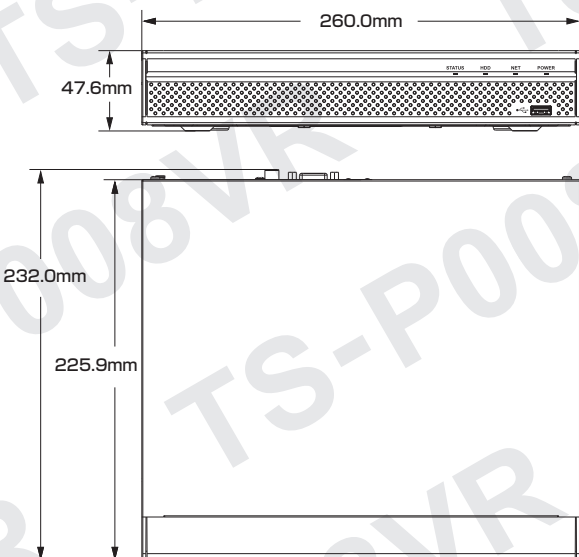

Model: **TS-P008VR**

B-10 ネットワークビデオレコーダー(8台接続用)

製品仕様書 保証書付き

■セット内容

- レコーダー本体 × 1
- LANケーブル × 1
- 電源アダプター × 1
- 滑り止めシール × 4
- USBマウス × 1
- 製品仕様書(本書) × 1
- ネジ × 4

※万が一、不足がございましたらお問い合わせ先までご連絡ください。

2023年11月 第1版

寸法図

主な機能

- 映像圧縮**
映像データ容量を小さくする技術に対応
- 顔検出サポート**
顔の検出、追跡、最適化、キャプチャ出力をサポート
- 保存容量増量可能**
HDD交換・増設で保存最大容量を増量可能
- 遠隔監視**
スマホやパソコンからアプリで遠隔監視が可能
- PoE 給電対応**
LANケーブル1本で防犯カメラをカンタン導入

- H.264、H.265、スマートH.264+、およびスマートH.265+、H.265のオートスイッチ
- デコード機能: 1080p@30fps × 最大8
アダプティブデコーディングをサポート
- VGA/HDMI(最大解像度: 4K)同時ビデオ出力