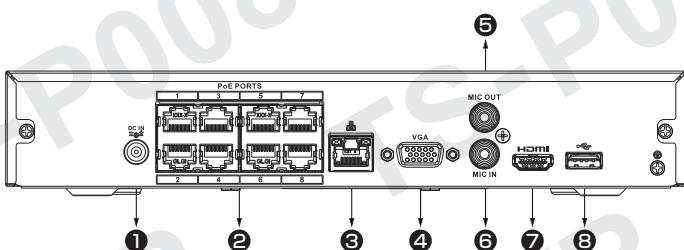

遠隔監視アプリのご案内

本レコーダーは、スマホでいつでも気軽に監視できる遠隔監視アプリ「DMSS」をご利用いただけます。(無料)
インストール方法は簡易取扱説明書をご覧ください。

背面パネルインターフェース

1	DC電源入力	5	音声出力、RCAコネクタ
2	PoEインターフェース	6	音声入力、RCAコネクタ
3	LANネットワークインターフェース	7	HDMIインターフェース
4	VGAインターフェース	8	USBインターフェース