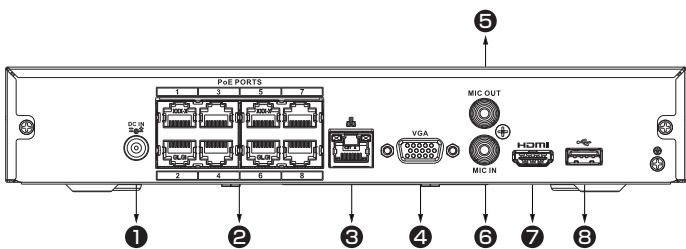

遠隔監視アプリのご案内

本レコーダーは、スマホでいつでも気軽に監視できる遠隔監視アプリ「DMSS」をご利用いただけます。(無料)
インストール方法は簡易取扱説明書をご覧ください。

背面パネルインターフェース

1	DC電源入力	5	音声出力、RCAコネクタ
2	PoEインターフェース	6	音声入力、RCAコネクタ
3	LANネットワークインターフェース	7	HDMIインターフェース
4	VGAインターフェース	8	USBインターフェース

○寸法・重量の数値は参考最大値です。目安としてご覧ください。