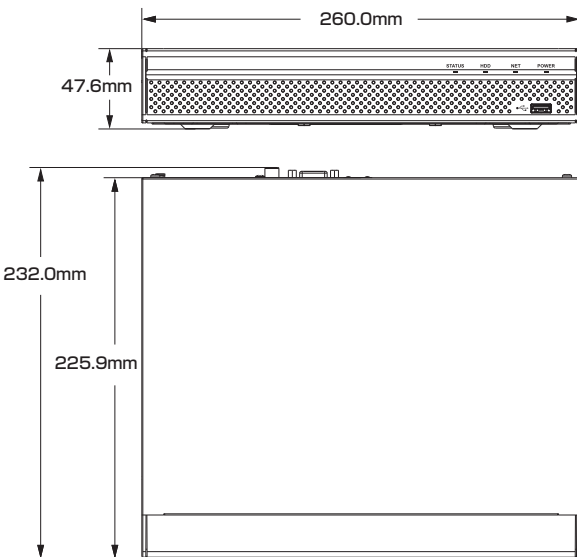

Model: TS-P008VR

B-10 ネットワークビデオレコーダー(8台接続用)

製品仕様書 保証書付き

2023年11月 第1版

■セット内容

※万が一、不足がございましたらお問い合わせ先までご連絡ください。

- レコーダー本体 × 1
- 電源アダプター × 1
- USBマウス × 1
- ネジ × 4
- LANケーブル × 1
- 滑り止めシール × 4
- 製品仕様書(本書) × 1

⚠ ご使用上の注意 ⚠

寸法図

主な機能

映像圧縮
映像データ容量を小さくする技術に対応

顔検出サポート
顔の検出、追跡、最適化、キャプチャ出力をサポート

保存容量増量可能
HDD増量
HDD交換・増設で保存最大容量を増量可能

遠隔監視
スマホやパソコンからアプリで遠隔監視が可能

PoE 給電対応
LANケーブル1本で防犯カメラをカンタン導入

- H.264、H.265、スマートH.264+、およびスマートH.265+、H.265のオートスイッチ
- デコード機能: 1080p@30fps × 最大8
アダプティブデコーディングをサポート
- VGA/HDMI(最大解像度: 4K)同時ビデオ出力