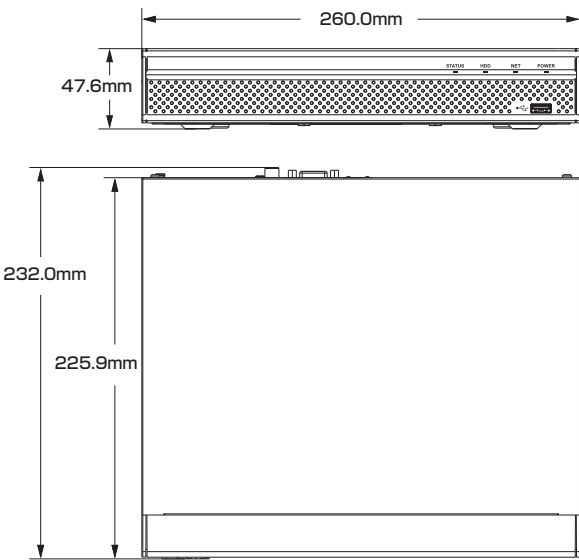

Model: TS-P008VR

B-10 ネットワークビデオレコーダー(8台接続用)

製品仕様書 保証書付き

■セット内容

※万が一、不足がございましたらお問い合わせ先までご連絡ください。

- レコーダー本体 × 1
- 電源アダプター × 1
- USBマウス × 1
- ネジ × 4
- LANケーブル × 1
- 滑り止めシール × 4
- 製品仕様書(本書) × 1

2023年11月 第1版

⚠ ご使用上の注意 ⚠

寸法図

主な機能

- 映像圧縮**
映像データ容量を小さくする技術に対応
- 保存容量増量可能**
HDD増量
HDD交換・増設で保存最大容量を増量可能
- PoE 給電対応**
LANケーブル1本で防犯カメラをカンタン導入

- 顔検出サポート**
顔の検出、追跡、最適化、キャプチャ出力をサポート
- 遠隔監視**
スマホやパソコンからアプリで遠隔監視が可能

- H.264、H.265、スマートH.264+、およびスマートH.265+、H.265のオートスイッチ
- デコード機能: 1080p@30fps × 最大8
アダプティブデコーディングをサポート
- VGA/HDMI(最大解像度: 4K)同時ビデオ出力