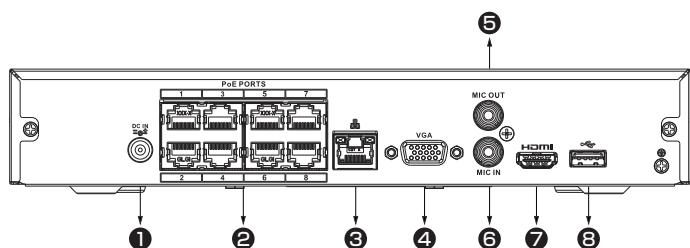

ネットワーク	プロトコル	HTTP、HTTPS、TCP/IP、IPv4/IPv6、UPnP、SNMP、RTSP、UDP、SMTP、NTP、DHCP、DNS、IPフィルター、DDNS、FTP、警報サーバ、IP検索、P2P、自動登録
	互換性	ONVIF(プロファイルT / S / G)、CGI、SDK
	ブラウザ接続	Chrome、IE(9以降)、Firefox
	モバイル接続	iOS、Android
ポート	インターフェース	RJ-45×1ポート(10/100Mbps自己適応型イーサネットポート)
	USB	【前面】1ポート(USB2.0) 【背面】1ポート(USB2.0)
	PoE	8ポート
ストレージ	タイプ	ローカルHDD、ネットワーク
	ディスクグループ	対応
	ポート	SATAIIIポート×1 最大10TBまでのHDDを設置可能
電源	電源方式	1.8A/2A、DC48V/53V
	消費電力(HDDなし)	最大10W ※PoE総出力電力は72W、単一ポート最大出力電力は25.5W
環境	動作環境	【温度】-10 ~ 55℃ 【湿度】10 ~ 93% 【高度】3000m
	保管環境	【温度】0 ~ 40℃ 【湿度】30 ~ 85%
	設置方法	据え置き
構造	寸法	【本体】 260.0(幅)×47.6(高さ)×232.0(奥行)mm 【外箱】373.0×116.0×304.0mm
	重量	【本体】0.92kg 【セット一式】2.07kg

遠隔監視アプリのご案内

本レコーダーは、スマホでいつでも気軽に監視できる遠隔監視アプリ「DMSS」をご利用いただけます。(無料)
インストール方法は簡易取扱説明書をご覧ください。

背面パネルインターフェース

1	DC電源入力	5	音声出力、RCAコネクタ
2	PoEインターフェース	6	音声入力、RCAコネクタ
3	LANネットワークインターフェース	7	HDMIインターフェース
4	VGAインターフェース	8	USBインターフェース