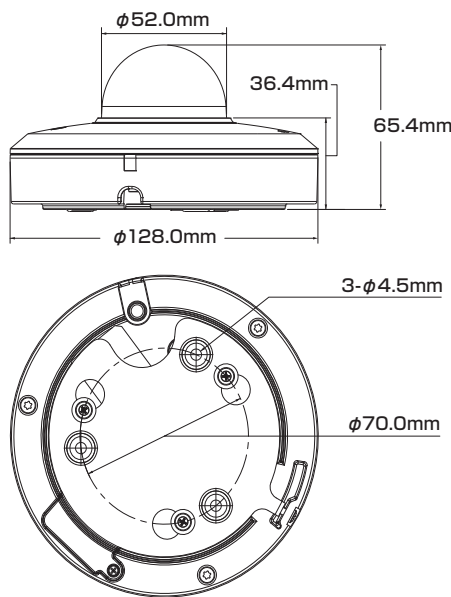

屋内外
兼用

Model: TSP-4VR-IPC

B-13 [PTZ] 400万画素 光学4倍ズーム ネットワークカメラ

製品仕様書 保証書付き

2023年11月 第1版

■セット内容

- カメラ本体 ×1
- 防水・防塵コネクタセット ×1
- ネジ ×3
- ドリル位置確認シール ×1
- アンカー ×3
- 製品仕様書(本書) ×1
- 取付プレート ×1

※万が一、不足がございましたらお問い合わせ先までご連絡ください。

寸法図

主な機能

- 4Mp** 400万画素対応
従来のカメラより高解像度の映像を実現
- MIC** マイク機能対応
マイクを使用してカメラ周辺の音声を収集可能
- ★** スターライト
一般的なカメラより低照度環境でのフルカラー撮影が可能
- 😊** SMD Plus
人間と車両の形を分析し誤報を低減
- 🚶** エリア侵入検知
指定したエリア範囲内に侵入した時に警告
- WDR** ワイドダイナミックレンジ
明るい場所・暗い場所共に自然な状態でクッキリ撮影
- ☔** 防塵・防水
雨天の野外や砂塵・粉塵が舞う場所などでも使用可能
- PoE** PoE 給電対応
LANケーブル1本で防犯カメラをカンタン導入
- 🔍** 光学ズームレンズ
用途に合わせて撮影範囲とズーム率を設定可能
- 🔊** 音声通話
マイクとスピーカーを使用して双方向通話が可能
- 👤** 人数カウント
設定した境界線またはエリアに出入り・滞在する人数を個別に集計
- 🚗** 境界保護
範囲内に人または車両が通過した時に警告
- 🚧** 境界線越え検知
指定した境界線を通過した時に警告
- 📷** スマートIR
被写体に対し、赤外線的光量を自動調節して白とびを抑えます
- 🔨** 耐衝撃
破壊行為に耐える安心構造
- 🔌** パワーサプライ
アダプターでも電源供給が可能