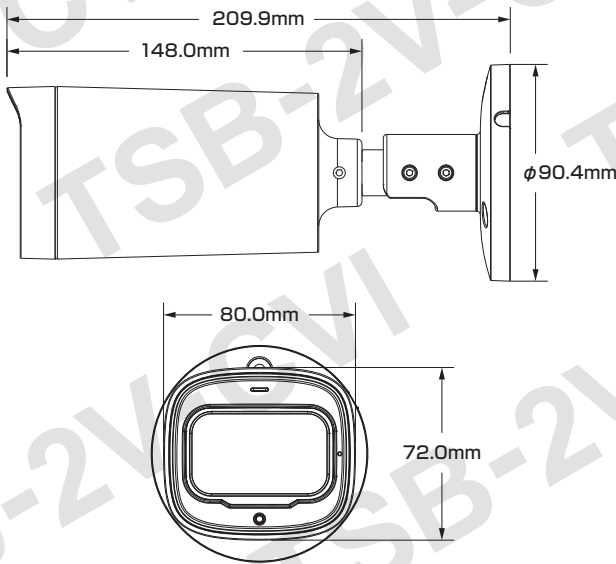

寸法図

メイン機能

- **2Mp** 200万画素対応
  従来のカメラより高解像度の映像を実現
- **Smart IR** スマートIR
  被写体に対し、赤外線的光量を自動調節して白とびを抑えます
- **Day&Night** デイ&ナイト
  昼間はカラー、夜間は白黒に自動的に切り替えて撮影
- **NR** ノイズリダクション
  ノイズを減らし映像の質を向上データのスリム化も行います
- **IP67** 防塵・防水(IP67)
  雨天の野外や砂塵・粉塵が舞う場所などでも使用可能
- **Motorized** バリフォーカルレンズ
  用途に合わせて撮影範囲とズーム率を設定可能
- **PTR** 3軸調整
  パン(水平・左右)、チルト(垂直・上下)、ロール(回転)対応
- **WDR** ワイドダイナミックレンジ
  明るい場所・暗い場所共に自然な状態でクッキリ撮影
- **MIC** 内蔵マイク
  カメラ周辺の音を収録しレコーダーに録音できます

- ●最大30fps@1080P
- ●HDおよびSD出力の切り替え可能
- ●電動バリフォーカルレンズ(2.7~12mm)
- ●IR距離:最大60m(スマートIR対応)
- ●電源:DC12V

さらに詳しい製品仕様は、ウラ面をご覧ください。

保証書

ご購入を証明する書類(レシートなど)と本保証書を大切に保管してください。保証期間はご購入日より日本国内にて3年間です。正常なご使用状態で製品が故障・破損したときは、保証書の記載に基づき無償で交換いたします。保証の適用は、本製品のみとさせていただきます。本製品の保証内容を問わず、使用機器本体のダメージやデータ損傷などについては、保証いたしかねます。

■保証期間中においても下記の場合は、有償修理となります

- ●ご購入を証明する書類(レシートなど)と本保証書の提示がない場合。
- ●偶発事故、火災、地震、水害、落雷、その他の人災、天災、公害、塩害などの損傷、故障の場合。
- ●お買い上げ後の輸送、落下、移動による物理損傷、製品耐久性を超えた場合。
- ●製品を取り付ける機器類の使用範囲を超える使用により生じた故障及び損傷。
- ●取り扱い上の誤り及び弊社サポートセンター以外で分解、修理や改造。

保証期間

お買い上げ日より
日本国内にて

3年間

※モモ欄

※ご購入日や購入先、製品シリアルNo.などご記入ください

この度は弊社製品をお買い上げいただき、誠に有り難う御座いました。

- ●本製品仕様書(保証書付き)は、大切に保管していただき、サポート依頼などにご活用ください。なお掲載されている本製品に関する画像、イラスト、デザインは予告なく変更される場合があり、実際の製品とは異なる場合がございます。予めご了承ください。
- ●記載されている商標は各所有者に帰属いたします。

お問い合わせ先: