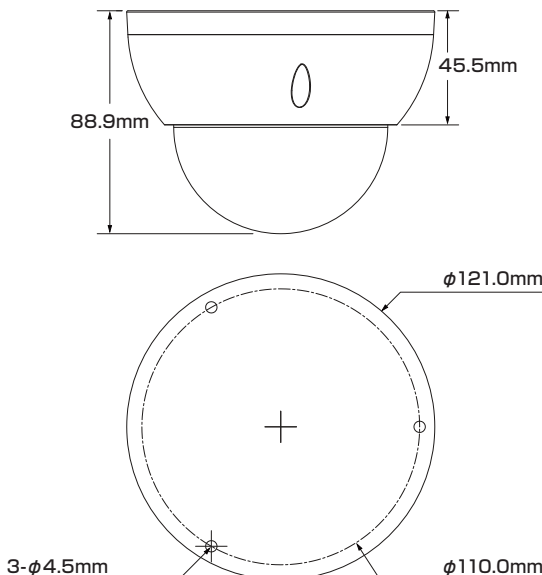

寸法図

主な機能

- 2Mp** 200万画素対応
従来のカメラより高解像度の映像を実現
- Day&Night** デイ&ナイト
明所はカラー、暗所は白黒撮影に自動切替で常時監視可能
- NR** ノイズリダクション
ノイズを減らし映像の質を向上・データのスリム化
- Smart IR** スマートIR
被写体に対し、赤外線的光量を自動調節して白とびを抑えます
- 耐衝撃** 耐衝撃
破壊行為に耐える安心構造
- Power Supply** パワーサプライ
アダプターでも電源供給が可能
- Motorized** バリフォーカルレンズ(電動)
管理画面から撮影範囲とズーム率を電動で設定可能
- WDR** ワイドダイナミックレンジ
明るい場所・暗い場所共に自然な状態でクッキリ撮影
- ICR** ICR機能
カラー撮影時に自然な色を再現
- 防塵・防水** 防塵・防水
雨天の野外や砂塵・粉塵が舞う場所などでも使用可能
- PTR** 3軸調整
カメラ取付時にパン(水平・左右)、チルト(垂直・上下)、ロール(回転)調整可