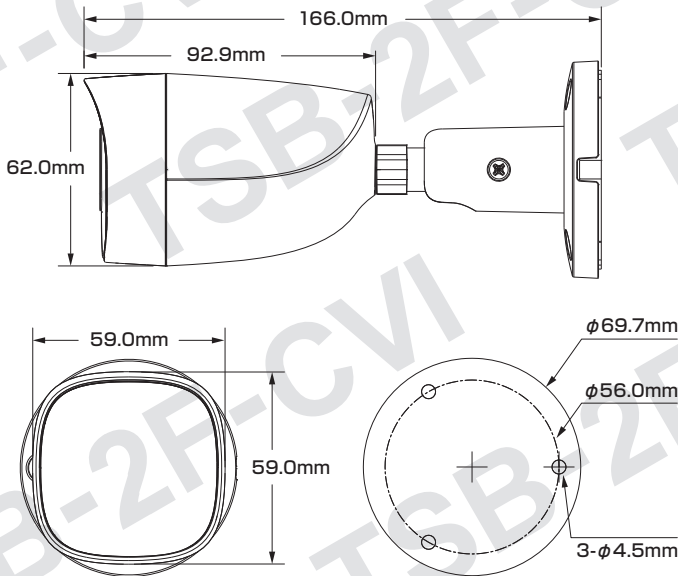

寸法図

メイン機能

200万画素対応
従来のカメラより
高精細な映像を実現

デイ&ナイト
昼間はカラー、夜間は白黒に
自動的に切り替えて撮影

ノイズリダクション
ノイズを減らし映像の質を向上
データのスムージングも実行可能

防塵・防水(IP67)
雨天の野外や砂塵・粉塵が
舞う場所などでも使用可能

スマートIR
被写体に対し、赤外線的光量を
自動調節して白とびを抑えます

ワイドダイナミックレンジ
明るい場所・暗い場所共に
自然な状態でクッキリ撮影

内蔵マイク
カメラ周辺の音を収集し
レコーダーに録音できます

- ●最大30fps@1080P
- ●CVI/CVBS/AHD/TVI 切り替え可能
- ●単焦点レンズ(2.8mm)
- ●IR距離:最大30m(スマートIR対応)
- ●電源:DC12V

さらに詳しい製品仕様は、ウラ面をご覧ください。

保証書

ご購入を証明する書類(レシートなど)と本保証書を大切に保管してください。保証期間はお買上げ日より日本国内にて3年間です。正常なご使用状態で製品が故障・破損したときは、保証書の記載に基づき無償で交換いたします。保証の適用は、本製品のみとさせていただきます。本製品の保証内容を問わず、使用機器本体のダメージやデータ損傷などについては、保証いたしかねます。

■保証期間中においても下記の場合は、有償修理となります

- ●ご購入を証明する書類(レシートなど)と本保証書の提示がない場合。
- ●偶発事故、火災、地震、水害、落雷、その他の人災、天災、公害、塩害などの損傷、故障の場合。
- ●お買上げ後の輸送、落下、移動による物理損傷、製品耐久性を超えた場合。
- ●製品を取り付ける機器類の使用範囲を超える使用により生じた故障及び損傷。
- ●取り扱い上の誤り及び弊社サポートセンター以外で分解、修理や改造。

保証期間

メモ欄

お買上げ日より
日本国内にて

3年間

※購入日や購入先、製品シリアルNo.などご記入ください

この度は弊社製品をお買い上げいただき、誠に有り難う御座いました。

- ●本製品仕様書(保証書付き)は、大切に保管していただき、サポート依頼などにご活用ください。なお掲載されている本製品に関する画像、イラスト、デザインは予告なく変更される場合があります、実際の製品とは異なる場合がございます。予めご了承ください。
- ●記載されている商標は各所有者に帰属いたします。

お問い合わせ先: