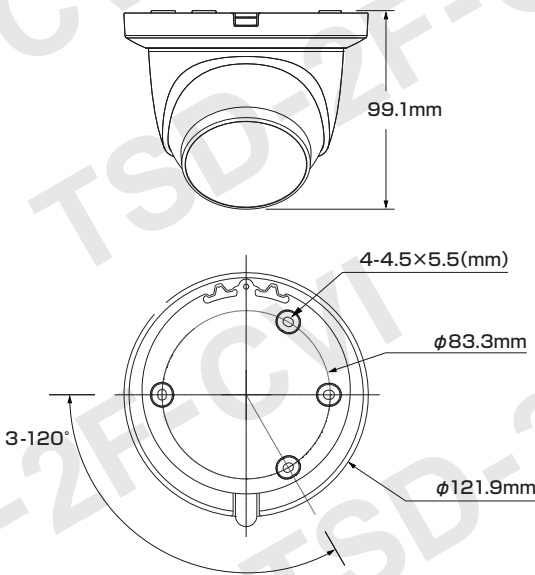

### ■セット内容

- カメラ本体 ×1
- クイックスタートガイド ×1
- ネジ ×3
- 製品仕様書(本書) ×1
- アンカー ×3
- 取付プレート ×1

※万が一、不足がございましたらお問い合わせ先までご連絡ください。

### 寸法図