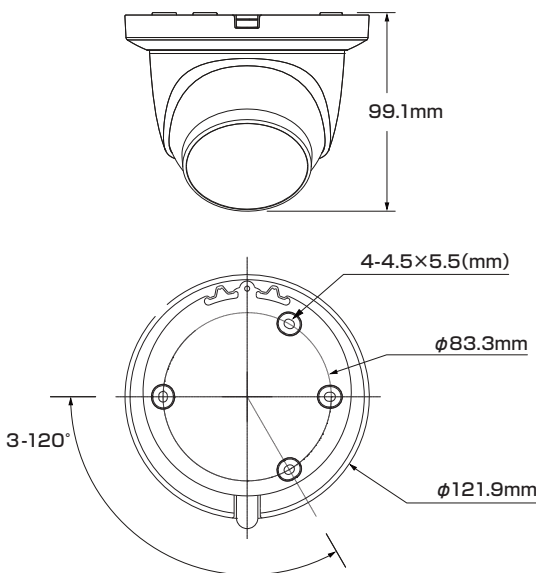

## ■セット内容

- カメラ本体 ×1
- クイックスタートガイド ×1
- ネジ ×3
- 製品仕様書(本書) ×1
- アンカー ×3
- 取付プレート ×1

※万が一、不足がございましたらお問い合わせ先までご連絡ください。

## 寸法図