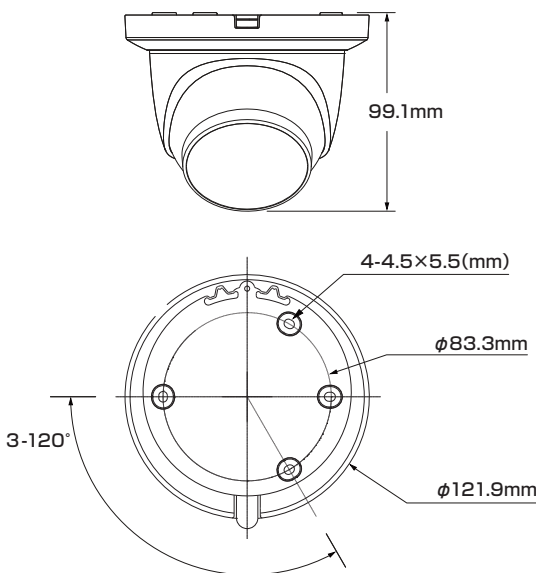

屋内外
兼用

Model: TSD-2F-CVI

B-17 200万画素 アイボール型 アナログカメラ

製品仕様書 保証書付き

2023年11月 第1版

■セット内容

- カメラ本体 ×1
- クイックスタートガイド ×1
- ネジ ×3
- 製品仕様書(本書) ×1
- アンカー ×3
- 取付プレート ×1

※万が一、不足がございましたらお問い合わせ先までご連絡ください。

寸法図

主な機能

- 2Mp** 200万画素対応
従来のカメラより高解像度の映像を実現
- MIC** マイク機能対応
マイクを使用してカメラ周辺の音声を収集可能
- WDR** ワイドダイナミックレンジ
明るい場所・暗い場所共に自然な状態でクッキリ撮影
- ICR** ICR機能
カラー撮影時に自然な色を再現
- 防塵・防水**
雨天の野外や砂塵・粉塵が舞う場所などでも使用可能
- 3軸調整**
カメラ取付時にパン(水平・左右)、チルト(垂直・上下)、ロール(回転)調整可
- 単焦点レンズ**
焦点距離が固定されているシンプルなレンズ
- デイ&ナイト**
明所はカラー、暗所は白黒撮影に自動切替で常時監視可能
- NR** ノイズリダクション
ノイズを減らし映像の質を向上・データのスリム化
- スマートIR**
被写体に対し、赤外線的光量を自動調節して白とびを抑えます
- かんたん設置**
手間が掛からず素早く簡単に設置可能
- パワーサプライ**
アダプターでも電源供給が可能