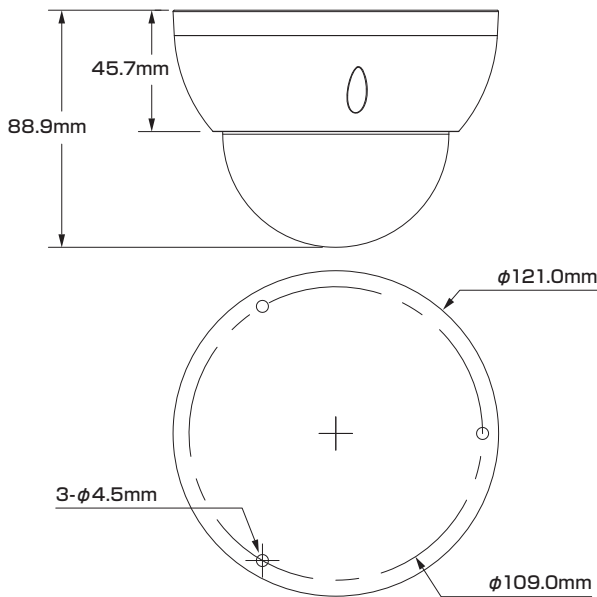

屋内外
兼用

Model: **TSD-5V-POC**

B-19500万画素 ドーム型 アナログカメラ

製品仕様書 保証書付き

2023年11月 第1版

■セット内容

- カメラ本体 ×1
- アンカー ×3
- ネジ ×3
- 製品仕様書(本書) ×1

※万が一、不足がございましたらお問い合わせ先までご連絡ください。

寸法図

主な機能

- 5Mp** 500万画素対応
従来のカメラより高解像度の映像を実現
- スターライト**
一般的なカメラより低照度環境でのフルカラー撮影が可能
- スマートIR**
被写体に対し、赤外線的光量を自動調節して白とびを抑えます
- NR** ノイズリダクション
ノイズを減らし映像の質を向上・データのスリム化
- 耐衝撃**
破壊行為に耐える安心構造
- PoC** PoC給電対応
同軸ケーブル1本で防犯カメラをカンタン導入
- Motorized** バリフォーカルレンズ(電動)
管理画面から撮影範囲とズーム率を電動で設定可能
- デイ&ナイト**
明所はカラー、暗所は白黒撮影に自動切替で常時監視可能
- WDR** ワイドダイナミックレンジ
明るい場所・暗い場所共に自然な状態でクッキリ撮影
- 防塵・防水**
雨天の野外や砂塵・粉塵が舞う場所などでも使用可能
- 3軸調整**
カメラ取付時にパン(水平・左右)、チルト(垂直・上下)、ロール(回転)調整可
- パワーサプライ**
アダプターでも電源供給が可能

お問い合わせ先:

製品仕様

カメラ	イメージセンサー	1/2.7インチ 5メガピクセル CMOS (プログレッシブ)	映像	画面補正	デナイト機能	ICRによる自動切り替え
	最大解像度(H×V)	2880 × 1620			BLC(※1)	BLC / HLC(※2) / DWDR
	シャッタースピード	【PAL】1/25 ~ 1/100,000 秒 【NTSC】1/30 ~ 1/100,000 秒			WDR(※3)	DWDR
	最低被写体照度	【カラー】0.005 Lux(30IRE) 【白黒】0 Lux(照射器オン)			ホワイトバランス	自動 / 手動
	S/N比	65 dB を超える			ゲインコントロール	自動 / 手動
	角度調整	【水平】0 ~ 355° 【垂直】0 ~ 75° 【回転】0 ~ 355°			ノイズリダクション	2D DNR
					スマートIR	対応
照射器	搭載数	【赤外線(IR)】2個	ミラー(反転)	オフ / オン		
	照射距離	最大30m	プライバシーマスク	オフ / オン(8エリア、長方形)		
	オン/オフ制御	自動 / 手動	電源	電源方式	PoC(CVIのみ) / DC12V±30%	
レンズ	タイプ	電動パフォーカルレンズ	消費電力	最大 5.5W(DC12V、赤外線オン)、PoC(AT)		
	焦点距離	2.7 ~ 12 mm	環境	動作環境	【温度】-30 ~ 60℃ 【湿度】95%未満(非結露)	
	アイリス	F1.6(固定)		保管環境	【温度】-30 ~ 60℃ 【湿度】95%未満(非結露)	
	マウント	φ14	耐性	防水・防塵(IP67)、耐衝撃(IK10)		
	画角	【水平】34 ~ 107° 【垂直】19 ~ 55° 【対角】39 ~ 130°	構造	材質	金属	
	近接焦点距離	0.5 m		寸法	【本体】121.0(直径) × 88.9(高さ) mm 【外箱】140.0×138.0×150.3 mm	
映像	フレームレート	CVI	P A L : 5MP(25fps)、4MP(25fps)、 1080P(25fps) NTSC : 5MP(25fps)、4MP(30fps)、 1080P(30fps)	重量	【本体】0.44 kg 【セット一式】0.6 kg	
		AHD	P A L : 4MP(25fps) NTSC : 4MP(30fps)	※1:逆光補正 ※2:ハイライト補正 ※3:ワイドダイナミックレンジ		
		TVI	P A L : 4MP(25fps) NTSC : 4MP(30fps)			
		CVBS	P A L : 960H NTSC : 960H			
	解像度	【5MP】2880×1620 【4MP】2560×1440 【1080p】1920×1080 【960H】960×576 / 960×480				
出力	BNCポート(対応信号:CVI / TVI / AHD / CVBS) ×1ポート					