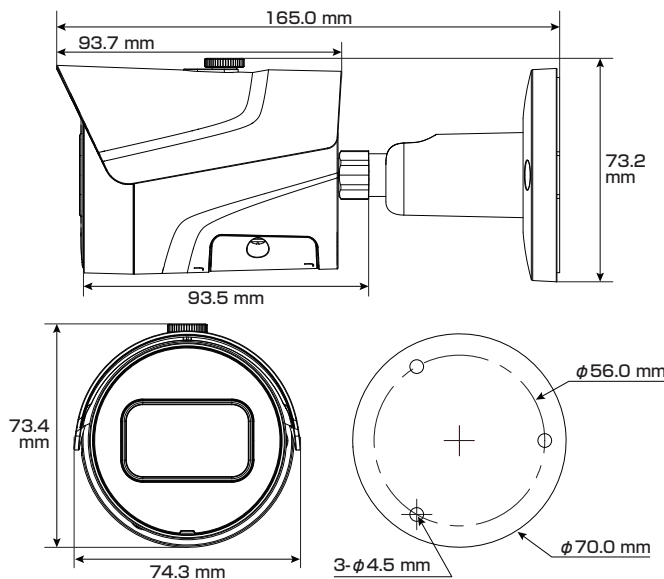

屋内外
兼用Model: **TSB-2F-IPC**

B1 200万画素 バレット型 ネットワークカメラ

製品仕様書 保証書付き

2024年2月 第2版

■セット内容

- カメラ本体 × 1
- 防水・防塵コネクタセット × 1
- ネジ × 4
- 製品仕様書(本書) × 1
- アンカー × 4

※万が一、不足がございましたらお問い合わせ先までご連絡ください。

⚠ ご使用上の注意 ⚠

寸法図

主な機能

- 2Mp** 200万画素対応
従来のカメラより
高精細な映像を実現
- ★** スターライト
一般的なカメラより低照度環境での
フルカラー撮影が可能
- ☀/🌙** デイ&ナイト
明所はカラー、暗所は白黒撮影に
自動切替で常時監視可能
- WDR** ワイドダイナミックレンジ
明るい場所・暗い場所共に
自然な状態でクッキリ撮影
- NR** ノイズリダクション
ノイズを減らし映像の質を向上・
データのスリム化
- ☔/☀** 防塵・防水
雨天の野外や砂塵・粉塵が舞う
場所などでも使用可能
- 🔌** パワーサプライ
アダプターでも
電源供給が可能
- 👁** 単焦点レンズ
焦点距離が固定されている
シンプルなレンズ
- H.265+/H.264+** スマートコーデック
高いエンコーディング効率実現、
ストレージ・送信コストを削減
- ICR** ICR機能
カラー撮影時に自然な色を
再現
- 👤** スマートイルミネーション
被写体に対し、光量を自動調節して
白とびを抑えます
- PTZ** 3軸調整
カメラ取付時にパン(水平・左右)、
チルト(垂直・上下)、ロール(回転)調整可
- PoE** PoE 給電対応
LANケーブル1本で
防犯カメラをカンタン導入