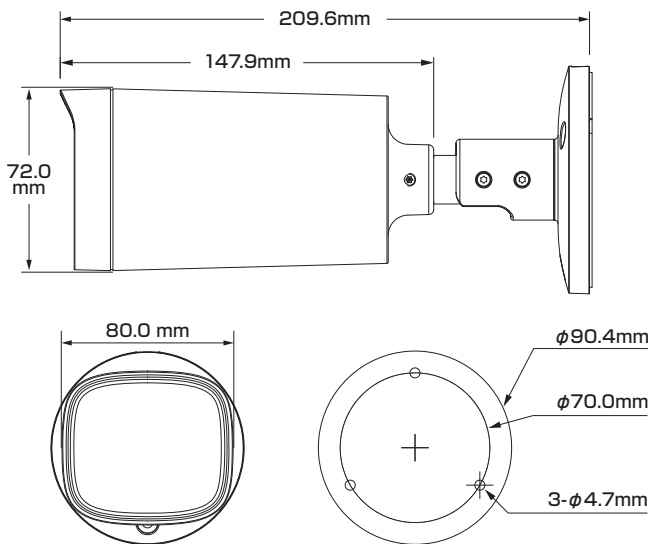

## ■セット内容

※万が一、不足がございましたらお問い合わせ先までご連絡ください。

- カメラ本体×1
- ネジ×3
- ネジカバー×3
- レンチ×1
- 製品仕様書(本書)×1

## 寸法図