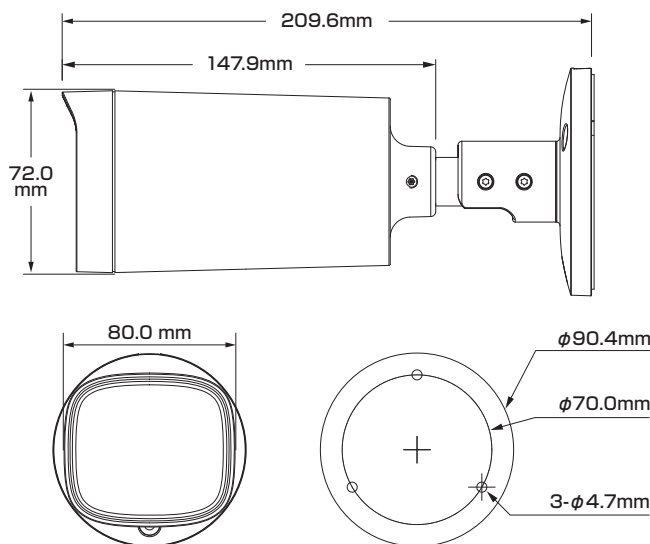

屋内外
兼用

Model: TSB-5V-CVI

B225メガピクセル バレット型 アナログカメラ

製品仕様書 保証書付き

2023年7月 第1版

■セット内容

※万が一、不足がございましたらお問い合わせ先までご連絡ください。

- カメラ本体×1
- ネジ×3
- ネジカバー×3
- レンチ×1
- 製品仕様書(本書)×1

寸法図

主な機能

- 5Mp** 500万画素対応
従来のカメラより高解像度の映像を実現
- Motorized** パリフォーカルレンズ(電動)
管理画面から撮影範囲とズーム率を電動で設定可能
- ★** スターライト
一般的なカメラより低照度環境でのフルカラー撮影が可能
- Smart IR** スマートIR
被写体に対し、赤外線的光量を自動調節して白とびを抑えます
- Day&Night** デイ&ナイト
明所はカラー、暗所は白黒撮影に自動切替で常時監視可能
- WDR** ワイドダイナミックレンジ
明るい場所・暗い場所共に自然な状態でクッキリ撮影
- NR** ノイズリダクション
ノイズを減らし映像の質を向上・データのスリム化
- ICR** ICR機能
カラー撮影時に自然な色を再現
- MIC** マイク機能対応
マイクを使用してカメラ周辺の音声を収集可能
- 防塵・防水**
雨天の野外や砂塵・粉塵が舞う場所などでも使用可能

お問い合わせ先:

製品仕様

カメラ	イメージセンサー	1/2.7インチ 5メガピクセル プログレッシブ CMOS	映像	画面補正	デナイト機能	ICRによる自動切り替え	
	最大解像度	2880(H) × 1620(V)			BLC(※1)	BLC / HLC(※2) / DWDR	
	シャッタースピード	【PAL】1/25 ~ 1/100,000 秒 【NTSC】1/30 ~ 1/100,000 秒			WDR(※3)	DWDR	
	S/N比	65 dB を超える			ホワイトバランス	自動 / 手動	
	最低被写体照度	【カラー】0.005 Lux / F1.6(30IRE) 【白黒】0 Lux(照射器オン)			ゲインコントロール	自動 / 手動	
	照射器 搭載数	4個(赤外線)			ノイズリダクション	2D DNR	
	照射器 オン/オフ制御	自動 / 手動			スマートIR	対応	
	照射距離	【赤外線】最大60m		ミラー(反転)	オフ / オン		
	角度調整	【水平】0 ~ 360° 【垂直】0 ~ 90° 【回転】0 ~ 360°		プライバシーマスク	オフ / オン(8エリア・長方形)		
	レンズ	タイプ		電動パリアフォーカルレンズ	ポート	音声出力	内蔵マイク(-A)×1
		マウントタイプ		φ14		映像出力	BNCポート(対応信号:HDCVI / HDTVI / AHD / CVBS) ×1ポート
焦点距離		2.7 ~ 12 mm	電源	電源方式	DC12V ± 30%		
アイリス		F1.6(固定)		消費電力	最大 9.8W(DC12V,赤外線オン)		
画角		【水平】34 ~ 107° 【垂直】19 ~ 55° 【対角】39 ~ 130°	環境	動作環境	【温度】-30 ~ 60℃ 【湿度】95%未満(非結露)		
近接焦点距離		0.5 m		保管環境	【温度】-30 ~ 60℃ 【湿度】95%未満(非結露)		
映像	フレームレート	【CVI】		耐性	防水・防塵(IP67)		
		P A L : 5M@25fps, 4M@25fps, 1080P@25fps NTSC : 5M@25fps, 4M@30fps, 1080P@30fps	構造		材質	金属	
		【AHD】			寸法	【本体】90.4(直径) × 209.6(奥行) mm 【外箱】115.7×111.0×242.2 mm	
	P A L : 4M@25fps NTSC : 4M@30fps	重量		【本体】0.55 kg 【セット一式】0.73 kg			
解像度	【5M】2880×1620 【4M】2560×1440 【1080p】1920×1080 【960H】960×576 / 960×480	※1:逆光補正 ※2:ハイライト補正 ※3:ワイドダイナミックレンジ					