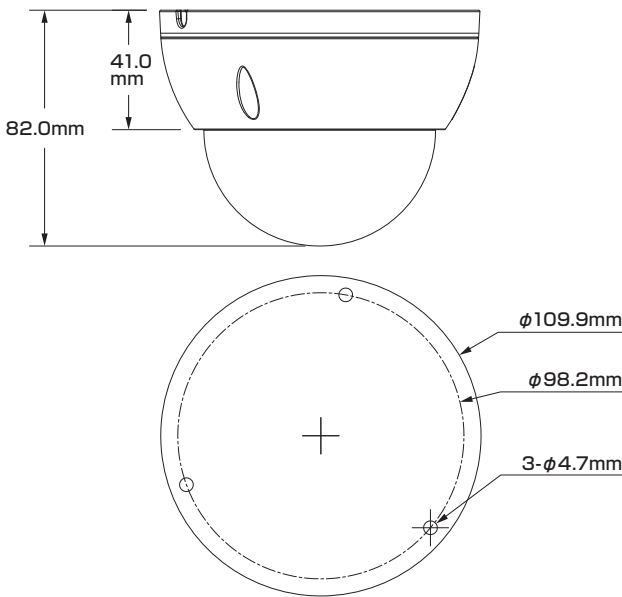

#### ■セット内容

- カメラ本体 ×1
- ネジ ×3
- ネジカバー ×3
- レンチ×1
- 製品仕様書(本書) ×1

※万が一、不足がございましたらお問い合わせ先までご連絡ください。

#### 寸法図